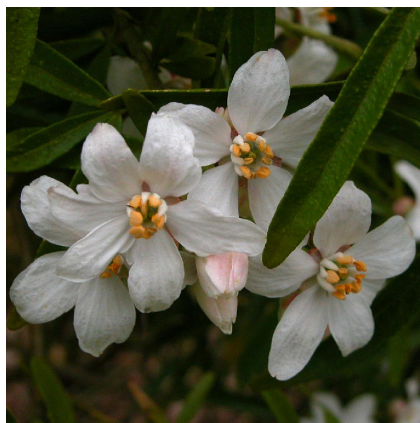

Caractéristiques :

Couleur fleur : Blanc

Couleur feuillage : Vert

Hauteur : 0 cm

Feuillaison : aucune

Floraison(s) : Mai - Juin

Type de feuillage: persistant

Exposition : soleil

Type de sol :

Silhouette : Non prÃ©cisÃ©

CHOISYA 'Aztec Pearl'

-> [Accéder à la fiche de CHOISYA 'Aztec Pearl' sur www.pepiniere-bretagne.fr](http://www.pepiniere-bretagne.fr)

DESCRIPTION

Informations botaniques

Nom botanique : CHOISYA 'Aztec Pearl'

Famille : Rutaceae

Description de CHOISYA 'Aztec Pearl'

Le CHOISYA 'Aztec Pearl' est doté de feuilles palmées mais plus lancéolées que le type. Sa croissance est assez lente pour atteindre 2 m de hauteur au bout de 10 ? 15 ans suivant l'exposition et la nature du sol.

Les choisias ou orangers du Mexique sont des arbustes persistants de la famille des rutaceae. Les feuilles sont palmées et aromatiques lorsqu'on les manipule. D'une manière générale, ce sont des arbustes ? croissance assez lente, d'autant plus si le feuillage est doré. Beaucoup utilisés en haie variées pour son aspect compact, il peut aussi servir en massif en association avec des vivaces et aussi graminées. La diversité des volumes et des formes de feuilles en font un allié de choix pour les paysagistes. L'oranger du Mexique nécessite un terrain humifère et bien drainé, s'accommodant de quasiment toutes les expositions y compris ? l'ombre. En revanche dans ces conditions, les feuillages dorés seront plutôt vert clair. En fin de printemps, les fleurs en grappe, blanches et parfumées, apparaissent au bout de tige.