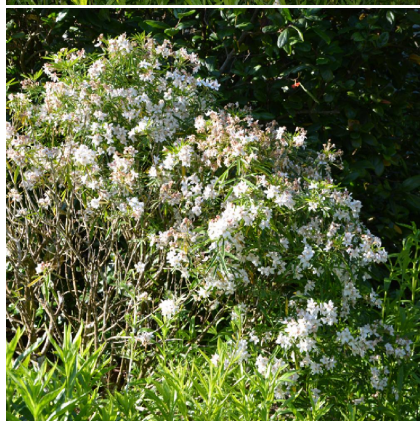

Caractéristiques :

Couleur fleur : Blanc

Couleur feuillage : Vert

Hauteur : 0 cm

Feuillaison : aucune

Floraison(s) : Mai - Juin

Type de feuillage: persistant

Exposition : soleil

Type de sol :

Silhouette : Non prÃ©cisÃ©

CHOISYA 'Aztec Pearl'

-> [Accéder à la fiche de CHOISYA 'Aztec Pearl' sur www.pepiniere-bretagne.fr](http://www.pepiniere-bretagne.fr)

DESCRIPTION

Informations botaniques

Nom botanique : CHOISYA 'Aztec Pearl'

Famille : Rutaceae

Description de CHOISYA 'Aztec Pearl'

Le CHOISYA 'Aztec Pearl' est doté de feuilles palmées mais plus lancéolées que le type. Sa croissance est assez lente pour atteindre 2 m de hauteur au bout de 10 ? 15 ans suivant l'exposition et la nature du sol.