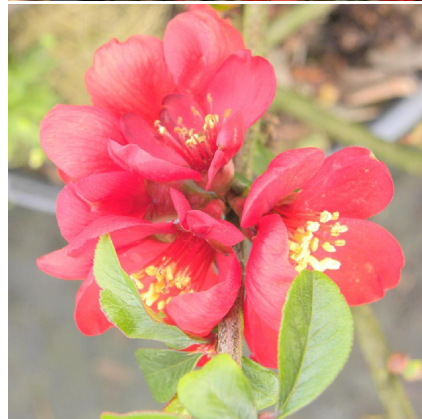

Caractéristiques :

Couleur fleur : Rouge

Couleur feuillage : Vert

Hauteur : 0 cm

Feuillaison : aucune

Floraison(s) : FÃ©vrier - Avril

Type de feuillage : caduc

Exposition : soleil mi-ombre

Type de sol :

Silhouette : Non prÃ©cisÃ©

CHAENOMELES x superba 'Crimson & Gold'

-> [Accéder à la fiche de CHAENOMELES x superba 'Crimson & Gold' sur www.pepiniere-bretagne.fr](http://www.pepiniere-bretagne.fr)

DESCRIPTION

Informations botaniques

Nom botanique : CHAENOMELES x superba 'Crimson & Gold'

Famille : Rosaceae

Description de CHAENOMELES x superba 'Crimson & Gold'

Le CHAENOMELES x superba 'Crimson & Gold' est un cognassier du Japon à fleurs rouge foncé et dont les anthères sont jaunes créant ce contraste chaleureux en cette période de fin d'hiver. L'arbuste adulte atteindra environ 1.5 m.

Le CHAENOMELES ou cognassier du Japon est un arbuste caduc, souvent épineux, de la famille des rosaceae. C'est une plante très conciliante, s'adaptant à quasiment toutes les situations à l'ombre comme au soleil, avec néanmoins une prédilection pour cette dernière exposition. En fin d'hiver, avant le feuillage, les fleurs apparaissent en coupe, simples ou doubles, posées sur le bois nu de l'arbuste. Il existe une grande diversité dans les fleurs mais aussi dans les développements des cognassiers du Japon, allant de 1 à 3 m suivant les cultivars en largeur comme en hauteur. Les fruits apparaissent à l'automne. Ils ne peuvent être consommés que cuits.