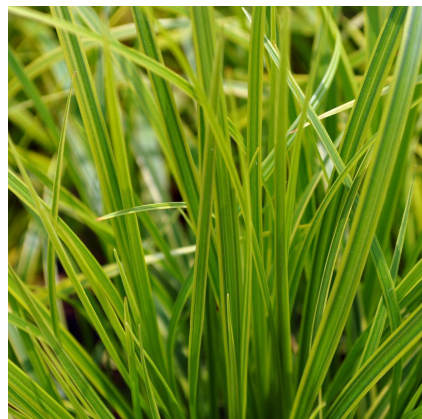

Caractéristiques :

Couleur fleur :

Couleur feuillage :

Hauteur : 0 cm

Feuillaison : aucune

Floraison(s) : aucune

Type de feuillage : persistant

Exposition : soleil mi-ombre

Type de sol :

Silhouette : Non prÃ©cisÃ©

CAREX dolichostachya 'Kaga-nishiki'

-> [Accéder à la fiche de CAREX dolichostachya 'Kaga-nishiki' sur www.pepiniere-bretagne.fr](http://www.pepiniere-bretagne.fr)

DESCRIPTION

Informations botaniques

Nom botanique : CAREX dolichostachya 'Kaga-nishiki'

Famille : Poaceae

Description de CAREX dolichostachya 'Kaga-nishiki'

Le CAREX dolichostachya 'Kaga-nishiki' est une graminée originaire du Japon dont les feuilles vertes et persistantes sont finement bordées de crème. Elle convient très bien en touches parsees dans un sous-bois dont le sol ne se dessèche pas trop en été.

Les CAREX forment une famille de graminées absolument exceptionnelle par leur diversité et leur aspect esthétique. Il en existe pour quasiment toutes les situations, à l'ombre comme au soleil, en terrain sec comme en terrain très humide. Il en existe des persistants comme des caducs. Une constante néanmoins. Ce sont des plantes qui restent plutôt basse à quelques exceptions près...