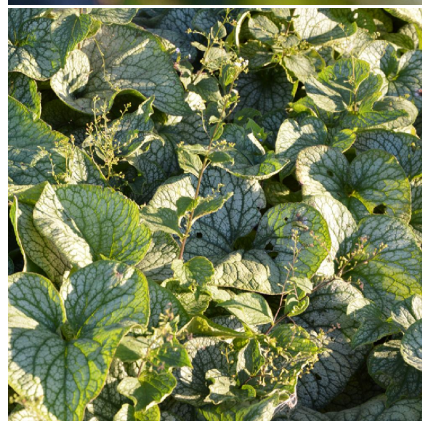

Caractéristiques :

Couleur fleur : Bleu

Couleur feuillage : Vert

Hauteur : 0 cm

Feuillaison : aucune

Floraison(s) : Avril - Mai

Type de feuillage : caduc

Exposition : mi-ombre ombre

Type de sol :

Silhouette : Non prÃ©cisÃ©

BRUNNERA macrophylla 'Alexander Great'

-> [Accéder à la fiche de BRUNNERA macrophylla 'Alexander Great' sur www.pepiniere-bretagne.fr](http://www.pepiniere-bretagne.fr)

DESCRIPTION

Informations botaniques

Nom botanique : BRUNNERA macrophylla 'Alexander Great'

Famille : Boraginaceae

Description de BRUNNERA macrophylla 'Alexander Great'

Touffe arrondie très robuste. Le BRUNNERA macrophylla 'Alexander Great' est un cultivar imposant par son large feuillage décoratif, aux limbes cordés argentés et veinés de vert foncé.

Floraison légère bleu ciel, rappelant le Myosotis.

Les BRUNNERA sont de superbes petites plantes vivaces pour quasiment toutes les expositions. Eviter néanmoins le plein soleil durant les heures chaudes de la journée en plein été. Les brunnera sont de la famille des myosotis, offrant cette très légère et élégante floraison bleue au printemps. Leur seconde qualité se trouve dans le feuillage vert bien souvent plus ou moins marbré de gris du plus bel effet, surtout en zones ombragées.

Enfin, ce sont des vivaces qui ne réclament absolument aucun entretien durant de très nombreuses années.

Les BRUNNERA apprécient un sol humifère ne se desséchant pas trop en été.

Entretien de BRUNNERA macrophylla 'Alexander Great'

Aucun entretien particulier pour ce type de plante qui rentre parfaitement dans notre concept de 'Jardin de Fainéant'. On plante et direction chaise longue!

EMPLACEMENT

Emplacement de BRUNNERA macrophylla 'Alexander Great'

Type de sol de BRUNNERA macrophylla 'Alexander Great'

PARTICULARITÉ

BRUNNERA macrophylla 'Alexander Great' s'utilise en couvre-sol.

INFORMATIONS COMPLÉMENTAIRE

-> [Accéder à la collection des Toutes les plantes disponible à la vente sur www.pepiniere-bretagne.fr](http://www.pepiniere-bretagne.fr)