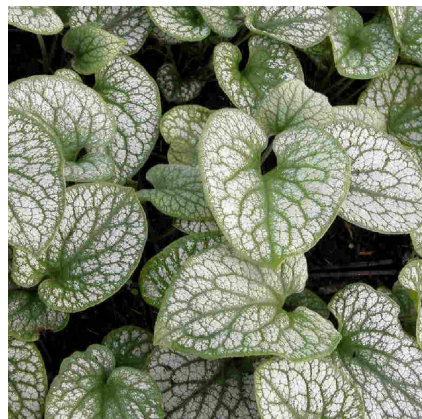

Caractéristiques :

Couleur fleur : Bleu

Couleur feuillage : Vert

Hauteur : 0 cm

Feuillaison : aucune

Floraison(s) : Avril - Mai

Type de feuillage : caduc

Exposition : mi-ombre ombre

Type de sol :

Silhouette : Non prÃ©cisÃ©

BRUNNERA macrophylla 'Alexander Great'

-> [Accéder à la fiche de BRUNNERA macrophylla 'Alexander Great' sur www.pepiniere-bretagne.fr](http://www.pepiniere-bretagne.fr)

DESCRIPTION

Informations botaniques

Nom botanique : BRUNNERA macrophylla 'Alexander Great'

Famille : Boraginaceae

Description de BRUNNERA macrophylla 'Alexander Great'

Touffe arrondie très robuste. Le BRUNNERA macrophylla 'Alexander Great' est un cultivar imposant par son large feuillage décoratif, aux limbes cordés argentés et veinés de vert foncé.

Floraison légère bleu ciel, rappelant le Myosotis.

Les BRUNNERA sont de superbes petites plantes vivaces pour quasiment toutes les expositions. Eviter néanmoins le plein soleil durant les heures chaudes de la journée en plein été. Les brunnera sont de la famille des myosotis, offrant cette très légère et élégante floraison bleue au printemps. Leur seconde qualité se trouve dans le feuillage vert bien souvent plus ou moins marbré de gris du plus bel effet, surtout en zones ombragées.

Enfin, ce sont des vivaces qui ne réclament absolument aucun entretien durant de très nombreuses années.

Les BRUNNERA apprécient un sol humifère ne se desséchant pas trop en été.

Entretien de BRUNNERA macrophylla 'Alexander Great'

Aucun entretien particulier pour ce type de plante qui rentre parfaitement dans notre concept de 'Jardin de Fainéant'. On plante et direction chaise longue!

EMPLACEMENT

Emplacement de BRUNNERA macrophylla 'Alexander Great'

Type de sol de BRUNNERA macrophylla 'Alexander Great'

PARTICULARITÉ

BRUNNERA macrophylla 'Alexander Great' s'utilise en couvre-sol.

INFORMATIONS COMPLÉMENTAIRE

-> [Accéder à la collection des Toutes les plantes disponible à la vente sur www.pepiniere-bretagne.fr](http://www.pepiniere-bretagne.fr)