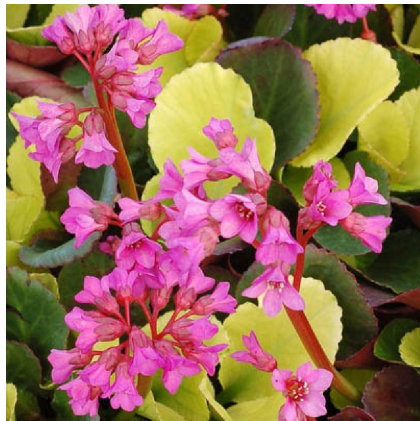

Caractéristiques :

Couleur fleur :

Couleur feuillage :

Hauteur : 0 cm

Feuillaison : aucune

Floraison(s) : Mars - Mai

Type de feuillage: persistant

Exposition : soleil mi-ombre

Type de sol :

Silhouette : Non prÃ©cisÃ©

BERGENIA 'Lunar Glow'

-> [Accéder à la fiche de BERGENIA 'Lunar Glow' sur www.pepiniere-bretagne.fr](http://www.pepiniere-bretagne.fr)

DESCRIPTION

Informations botaniques

Nom botanique : BERGENIA 'Lunar Glow'

Famille : Saxifragaceae

Description de BERGENIA 'Lunar Glow'

Plante des savetiers

H= 30 cm

Flor.: mai ? juin

Excellent couvre-sol rustique, au feuillage ample, entièrément jaune clair lumineux jusqu'en ?t?, verdissant puis rougissant en hiver.