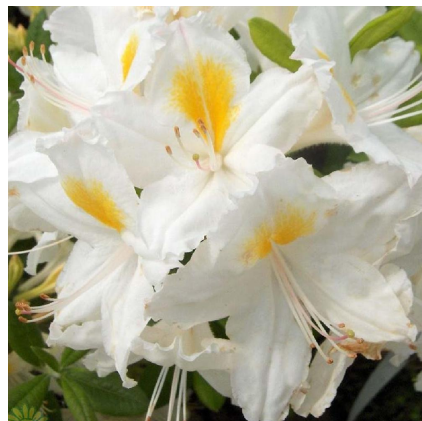

Caractéristiques :

Couleur fleur : Blanc

Couleur feuillage : Vert

Hauteur : 0 cm

Feuillaison : aucune

Floraison(s) : Mai - Juin

Type de feuillage : caduc

Exposition : soleil mi-ombre

Type de sol :

Silhouette : Non précisée

AZALEA mollis 'Daviesii'

-> [Accéder à la fiche de AZALEA mollis 'Daviesii' sur www.pepiniere-bretagne.fr](http://www.pepiniere-bretagne.fr)

DESCRIPTION

Informations botaniques

Nom botanique : AZALEA mollis 'Daviesii'

Famille : Ericaceae

Description de AZALEA mollis 'Daviesii'

L'*AZALEA mollis* 'Daviesii' produit une floraison parfumée blanche avec une macule dorée. Les azalées *mollis* ou azalées de Chine sont des arbustes caducs au port relativement érigé et pouvant pour la plupart, au fil des ans, monter jusqu'à 2 m de hauteur. La plupart des cultivars sont parfumées et même très parfumées pour certains. La floraison survient début mai avant les feuilles. Il existe une gamme extraordinaire de couleurs dans le monde des azalées *mollis* allant du blanc au rose et même au rouge, pour ensuite aller vers des tons plus chauds, orange ou jaune. Les feuilles vertes, oblongues font de 6 à 10 cm de longueur virant à l'automne dans des tons jaunes, orangées et rouges absolument magnifiques. Pour le nuancier printanier des fleurs dans une multitude de couleurs et de parfums et à l'automne mais cette fois avec les feuillages, les azalées *mollis* méritent d'être plantées en groupe.

Entretien de AZALEA mollis 'Daviesii'

Arrosez la première année par temps sec. Une bonne fois tous les 15 jours avec 5l d'eau est préférable à plusieurs petits arrosages. Si vous avez paillé correctement, les arrosages diminuent d'au moins 80%. Aucun entretien particulier.

EMPLACEMENT

Emplacement de AZALEA mollis 'Daviesii'

Type de sol de AZALEA mollis 'Daviesii'

PARTICULARITÉ

AZALEA mollis 'Daviesii' préfère les sols acides.

AZALEA mollis 'Daviesii' est odorante .

AZALEA mollis 'Daviesii' est une plante mellifère.

INFORMATIONS COMPLÉMENTAIRE

-> [Accéder à la collection des Toutes les plantes disponible à la vente sur www.pepiniere-bretagne.fr](http://www.pepiniere-bretagne.fr)