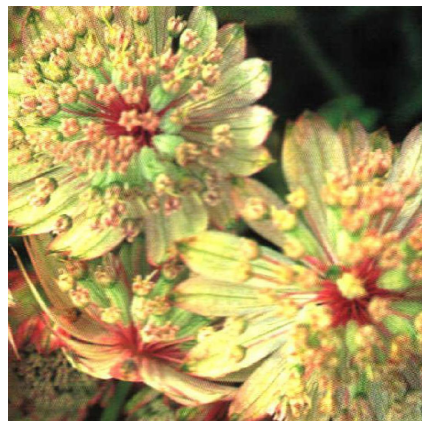

Caractéristiques :

Couleur fleur : Rose

Couleur feuillage :

Hauteur : 0 cm

Feuillaison : aucune

Floraison(s) : Mai - Août

Type de feuillage : caduc

Exposition : soleil mi-ombre

Type de sol :

Silhouette : Non précisée

ASTRANTIA major 'Rosea'

-> [Accéder à la fiche de ASTRANTIA major 'Rosea' sur www.pepiniere-bretagne.fr](http://www.pepiniere-bretagne.fr)

DESCRIPTION

Informations botaniques

Nom botanique : ASTRANTIA major 'Rosea'

Famille : Apiaceae

Description de ASTRANTIA major 'Rosea'

L'ASTRANTIA major 'Rosea' est une sélection vivace dont les fleurs sont roses avec des étamines blanches.

Les ASTRANTIA sont des vivaces dont la floraison débute en mai jusqu'à fin juin. Une coupe des fleurs fanées provoquera une floraison plus ou moins abondante suivant les cultivars. Les ASTRANTIAS sont originaires des montagnes alpines, mais s'accommodent bien de notre climat breton. Les plus belles implantations se font en terrain humifère ne se desséchant pas trop durant l'hiver, c'est-à-dire avec du paillage. Dans de bonnes conditions, les ASTRANTIAS se développent d'une manière exceptionnelle. Les fleurs d'une grande complexité sont incomparablement belles. Il ne leur manque peut-être que le parfum. Elles forment une touffe atteignant de 30 à 50 cm de hauteur, produisant de multiples fleurs ! Les astrances s'harmonisent à la perfection avec des graminées ou d'autres vivaces fleurissant à la même époque, telles les gauras ou les penstemons.