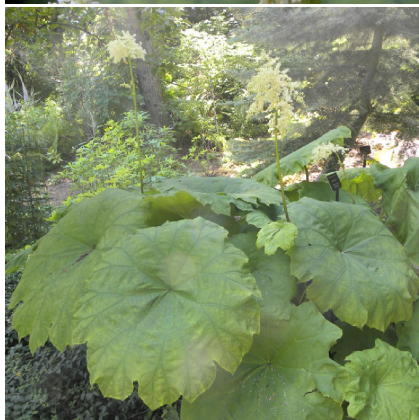

ASTILBOIDES tabularis

-> [Accéder à la fiche de ASTILBOIDES tabularis sur www.pepiniere-bretagne.fr](http://www.pepiniere-bretagne.fr)

DESCRIPTION

Informations botaniques

Nom botanique : ASTILBOIDES tabularis

Famille : Saxifragaceae

Description de ASTILBOIDES tabularis

Les ASTILBOIDES tabularis sont des merveilles fort peu connues du grand public, à tort!! En effet, ce sont des plantes de sous-bois d'un graphisme exceptionnel avec des feuilles pouvant atteindre 60 cm de largeur, quasiment rondes à l'horizontal. Il n'y a pas de graphismes équivalents!

La floraison en hampes blanc crème dépassant du feuillage n'est en revanche pas d'un grand intérêt.

A la différence des hostas, le feuillage n'est pas attaqué par les limaces.

Pour obtenir de grandes et belles feuilles, il lui faut un terrain frais, riche et humifère.

Entretien de ASTILBOIDES tabularis

Aucun entretien particulier.

EMPLACEMENT

Emplacement de ASTILBOIDES tabularis

Type de sol de ASTILBOIDES tabularis

PARTICULARITÉ

INFORMATIONS COMPLÉMENTAIRE

-> [Accéder à la collection des Toutes les plantes disponible à la vente sur www.pepiniere-bretagne.fr](http://www.pepiniere-bretagne.fr)