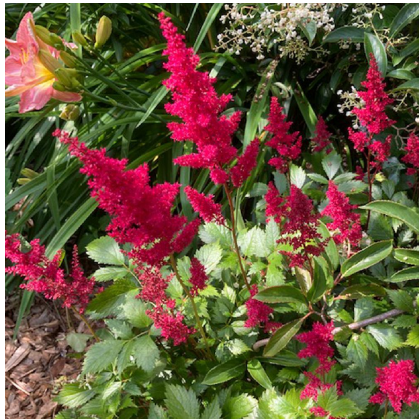

ASTILBE 'Fanal'

-> [Accéder à la fiche de ASTILBE 'Fanal' sur www.pepiniere-bretagne.fr](http://www.pepiniere-bretagne.fr)

DESCRIPTION

Informations botaniques

Nom botanique : ASTILBE 'Fanal'

Famille : Saxifragaceae

Description de ASTILBE 'Fanal'

Haute, l'ASTILBE 'Fanal' produit l'une des plus belles inflorescences rouges. C'est une petite sélection ne dépassant pas 50/60 cm lors de la floraison.

Les ASTILBES sont des plantes vivaces se développant en touffes rhizomateuses denses. Originaires de zones fraîches et humides d'Amérique du Nord et d'Asie du sud-est, les ASTILBES supportent parfaitement des températures très basses. D'abord développant une touffe de feuilles vert foncé, mais aussi tirant sur le pourpre, carrément pourpres ou dorées, elles peuvent atteindre de 20 à 70 cm de longueur suivant l'espèce. Elles sont très découpées, d'une grande légèreté. Elles se développent des hampes florales vaporeuses pouvant faire 30 cm jusqu'à 1.2m pour les plus grandes, avec un nuancier de couleurs allant du blanc au rouge en passant par divers roses ou mauves. Les inflorescences peuvent être bien denses comme vaporeuses. Les ASTILBES sont de belles vivaces apportant de la légèreté, de l'élégance dans les jardins. Seule chose importante : Vous n'aurez jamais de belles ASTILBES en terrain sec. Il leur faut de la fraîcheur : Dans ces conditions, elles supportent quasiment toutes les expositions du plein soleil à l'ombre.

Entretien de ASTILBE 'Fanal'

Aucun entretien particulier.

EMPLACEMENT

Emplacement de ASTILBE 'Fanal'

Type de sol de ASTILBE 'Fanal'

PARTICULARITÉ

INFORMATIONS COMPLÉMENTAIRE

-> [Accéder à la collection des Toutes les plantes disponible à la vente sur www.pepiniere-bretagne.fr](http://www.pepiniere-bretagne.fr)