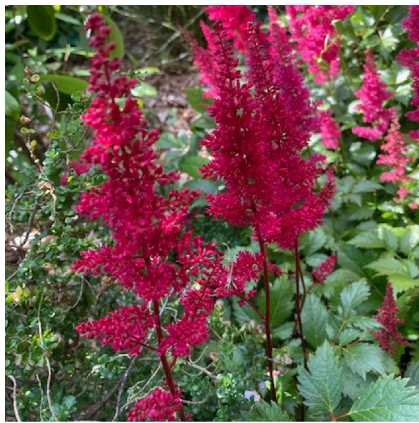

ASTILBE 'Fanal'

-> [Accéder à la fiche de ASTILBE 'Fanal' sur www.pepiniere-bretagne.fr](http://www.pepiniere-bretagne.fr)

DESCRIPTION

Informations botaniques

Nom botanique : ASTILBE 'Fanal'

Famille : Saxifragaceae

Description de ASTILBE 'Fanal'

Haute, l'ASTILBE 'Fanal' produit l'une des plus belles inflorescences rouges. C'est une petite sélection ne dépassant pas 50/60 cm lors de la floraison.

Les ASTILBES sont des plantes vivaces se développant en touffes rhizomateuses denses. Originaires de zones fraîches et humides d'Amérique du Nord et d'Asie du sud-est, les ASTILBES supportent parfaitement des températures très basses. D'abord développant une touffe de feuilles vert foncé, mais aussi tirant sur le pourpre, carrément pourpres ou dorées, elles peuvent atteindre de 20 à 70 cm de longueur suivant l'espèce. Elles sont très découpées, d'une grande légèreté. Elles se développent des hampes florales vaporeuses pouvant faire 30 cm jusqu'à 1.2m pour les plus grandes, avec un nuancier de couleurs allant du blanc au rouge en passant par divers roses ou mauves. Les inflorescences peuvent être bien denses comme vaporeuses. Les ASTILBES sont de belles vivaces apportant de la légèreté, de l'élégance dans les jardins. Seule chose importante : Vous n'aurez jamais de belles ASTILBES en terrain sec. Il leur faut de la fraîcheur : Dans ces conditions, elles supportent quasiment toutes les expositions du plein soleil à l'ombre.

Entretien de ASTILBE 'Fanal'

Aucun entretien particulier.

EMPLACEMENT

Emplacement de ASTILBE 'Fanal'

Type de sol de ASTILBE 'Fanal'

PARTICULARITÉ

INFORMATIONS COMPLÉMENTAIRE

-> [Accéder à la collection des Toutes les plantes disponible à la vente sur www.pepiniere-bretagne.fr](http://www.pepiniere-bretagne.fr)