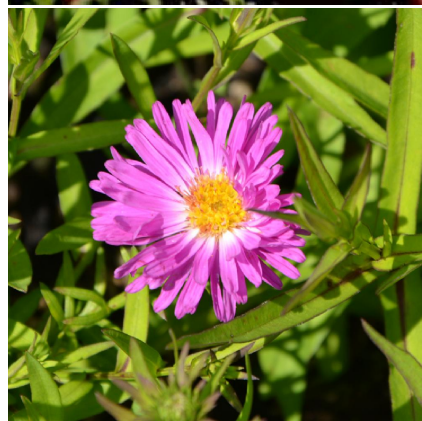

Caractéristiques :

Couleur fleur : Rose

Couleur feuillage :

Hauteur : 0 cm

Feuillaison : aucune

Floraison(s) : Septembre - Octobre

Type de feuillage: caduc

Exposition :

Type de sol :

Silhouette : Non précisée

ASTER dumosus 'Kassel'

-> [Accéder à la fiche de ASTER dumosus 'Kassel' sur www.pepiniere-bretagne.fr](http://www.pepiniere-bretagne.fr)

DESCRIPTION

Informations botaniques

Nom botanique : ASTER dumosus 'Kassel'

Famille : Asteraceae

Description de ASTER dumosus 'Kassel'

L'ASTER dumosus 'Kassel' est un aster nain de bordure qui peut faire office de couvre-sol. Il forme un tapis bien dense fleurissant rose foncé en début d'automne..

Les ASTER forment une famille de vivaces extrêmement gignereuse en diversité. Même si la plupart fleurissent en l'automne, il en existe pour le printemps (ASTER tongolensis, ASTER alpinus) et pour l'été (ASTER pyrenaeus 'Lutetia'). Ces asters sont absolument ravissants. Les ASTER sont essentiellement originaires de différentes régions de l'hémisphère nord. Les feuilles sont en général simples et ovales. Les fleurs en forme de marguerite sont plutôt dans des couleurs 'froides', c'est-à-dire du blanc au mauve et au violet en passant par le rouge. Elles sont constituées d'un pistil jaune plus ou moins grand entouré de pétales. Ceux-ci peuvent être sur une simple ou sur plusieurs rangées.

Les asters en général se plaisent en terrains plutôt ensoleillés dans une terre humifère, drainants mais pas trop secs l'été. Ce sont par ailleurs des plantes extrêmement robustes au froid et même tolèrent plutôt bien un peu d'embruns en bord de mer.

Entretien de ASTER dumosus 'Kassel'

Il n'y a pas d'entretien particulier avec les asters. En fin d'hiver, vous pouvez couper les tiges sèches mais de toute façon elles finiront bien par tomber naturellement.

Il est possible de diviser les touffes tous les 3 à 5 ans lorsqu'elles deviennent trop conséquentes. Ce n'est pas une nécessité, juste une suggestion.

EMPLACEMENT

Emplacement de ASTER dumosus 'Kassel'

Type de sol de ASTER dumosus 'Kassel'

PARTICULARITÉ

ASTER dumosus 'Kassel' supporte le climat maritime.

ASTER dumosus 'Kassel' supporte le vent.

ASTER dumosus 'Kassel' est une plante mellifère.

INFORMATIONS COMPLÉMENTAIRE

-> [Accéder à la collection des Toutes les plantes disponible à la vente sur www.pepiniere-bretagne.fr](http://www.pepiniere-bretagne.fr)