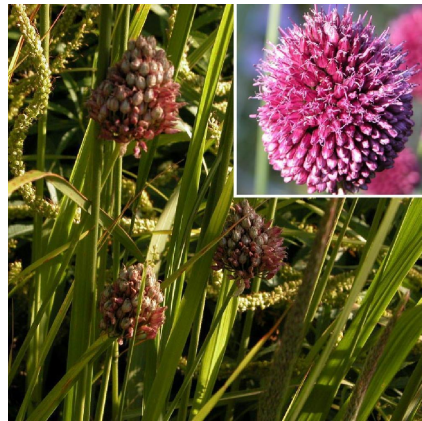

Caractéristiques :

Couleur fleur :

Couleur feuillage :

Hauteur : 0 cm

Feuillaison : aucune

Floraison(s) : Mai - Mai

Type de feuillage: caduc

Exposition : soleil

Type de sol :

Silhouette : Non précisée

ALLIUM sphaerocephalum (lot de 10)

-> [Accéder à la fiche de ALLIUM sphaerocephalum (lot de 10) sur www.pepiniere-bretagne.fr](http://www.pepiniere-bretagne.fr)

DESCRIPTION

Informations botaniques

Nom botanique : ALLIUM sphaerocephalum (lot de 10)

Famille : Alliaceae

Description de ALLIUM sphaerocephalum (lot de 10)

L'ALLIUM sphaerocephalum est un ail d'ornement produisant en mai-juin des petites sphères roses sur des tiges de 50/60 cm de hauteur. Touffe dressée au feuillage vert foncé.

Sol ordinaire, même pauvre, mais bien drainé.

Les ALLIUM sont des bulbes surtout connus pour la consommation alimentaire que l'on en fait, qu'il s'agisse de l'ail, de la ciboulette ou de la ciboule. Mais on trouve de plus en plus de variétés ornementales, tant l'impact de ces hampes sphériques est intéressant dans un jardin d'ornement. D'autant qu'il existe une grande diversité. Dans les hauteurs de 20 cm (ALLIUM ursinum) à 1.5 m (ALLIUM giganteum). Dans les périodes de floraison au printemps (ALLIUM 'Gladiator') ou en été (ALLIUM 'Summer Beauty'), et aussi dans la taille des ombelles, des grandes (ALLIUM 'Globemaster') comme des petites (ALLIUM neapolitanum). Et enfin dans les couleurs qui peuvent être blanches (ALLIUM rosenbachianum 'Album'), roses (ALLIUM christophii), bleues (ALLIUM caeruleum), jaune (ALLIUM flavum) ou pourpre (ALLIUM 'Purple Rain').

Cette palette végétale extraordinaire est une mine d'or pour celles et ceux qui aiment jouer sur le graphisme des plantes.

Entretien de ALLIUM sphaerocephalum (lot de 10)

En Bretagne, nous laissons les bulbes en terre. Ceux-ci se naturalisent et se multiplient lentement.

EMPLACEMENT

Emplacement de ALLIUM sphaerocephalum (lot de 10)

Type de sol de ALLIUM sphaerocephalum (lot de 10)

PARTICULARITÉ

ALLIUM sphaerocephalum (lot de 10) supporte le vent.

ALLIUM sphaerocephalum (lot de 10) est odorante.

ALLIUM sphaerocephalum (lot de 10) est une plante mellifère.

INFORMATIONS COMPLÉMENTAIRE

-> [Accéder à la collection des Toutes les plantes disponible à la vente sur www.pepiniere-bretagne.fr](http://www.pepiniere-bretagne.fr)