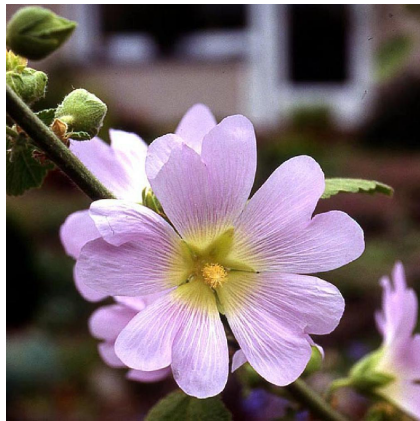

Caractéristiques :

Couleur fleur : Rose

Couleur feuillage : Vert

Hauteur : 0 cm

Feuillaison : aucune

Floraison(s) : Juin - Octobre

Type de feuillage : caduc

Exposition : soleil

Type de sol :

Silhouette : Non prÃ©cisÃ©

ALCEA rosea

-> [Accéder à la fiche de ALCEA rosea sur www.pepiniere-bretagne.fr](http://www.pepiniere-bretagne.fr)

DESCRIPTION

Informations botaniques

Nom botanique : ALCEA rosea

Famille : Malvaceae

Description de ALCEA rosea

L'ALCEA rosea est une plante vivace très vigoureuse à fleurs simples roses, pourpre, jaunes, blanches ou roses.

Les ALCEA sont les fameuses roses trémières, plantes vivaces ou bisannuelles, qui font tant rêver les estivants en bord de mer. On retrouve très souvent ces plantes le long des murs dans des petits trous de terre dont elles s'accrochent très bien. Plantées en plein soleil ou à mi-ombre, les ALCEA vont développer durant tout l'été leurs hampes florales si spectaculaires, pouvant dépasser 2 m de hauteur. Originaires de zones tempérées d'Asie ou de l'est de l'Europe, ce sont des plantes qui supportent des terrains pauvres et secs. Il faut seulement les planter un peu à l'abri du vent. Les hampes étant si développées qu'elles ont une prise au vent importante pouvant les faire casser. Les feuilles sont larges souvent lobées et se situent au pied de la plante.

Entretien de ALCEA rosea

Coupez la hampe florale défleurie... et ce sera tout!

Les ALCEA sont sensibles à la rouille apparaissant souvent avec l'humidité de l'air. Cette maladie ne remet pas en cause la pérennité de la plante et nous vous conseillons ... d'accepter des feuilles qui ne sont pas parfaites!

EMPLACEMENT

Emplacement de ALCEA rosea

Type de sol de ALCEA rosea

PARTICULARITÉ

ALCEA rosea supporte le vent.

ALCEA rosea est une plante mellifère.

INFORMATIONS COMPLÉMENTAIRE

-> [Accéder à la collection des Toutes les plantes disponible à la vente sur www.pepiniere-bretagne.fr](http://www.pepiniere-bretagne.fr)