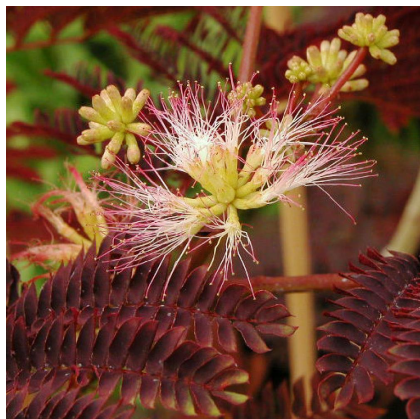

Caractéristiques :

Couleur fleur : Rose

Couleur feuillage : Vert

Hauteur : 0 cm

Feuillaison : aucune

Floraison(s) : Juillet - Septembre

Type de feuillage : caduc

Exposition : soleil

Type de sol :

Silhouette : Non prÃ©cisÃ©

ALBIZIA julibrissin 'Summer Chocolate'

-> [Accéder à la fiche de ALBIZIA julibrissin 'Summer Chocolate' sur www.pepiniere-bretagne.fr](http://www.pepiniere-bretagne.fr)

DESCRIPTION

Informations botaniques

Nom botanique : ALBIZIA julibrissin 'Summer Chocolate'

Famille : Mimosaceae

Description de ALBIZIA julibrissin 'Summer Chocolate'

L'ALBIZIA julibrissin 'Summer Chocolate' de la famille des mimosaceae, également appelé Arbre de soie, est un grand arbre se développant en forme de parasol. Dans des contrées telles que la Bretagne, c'est d'ailleurs l'un des meilleurs de ce type, sinon le meilleur arbre pour créer un ombre légère sur une terrasse. L'ALBIZIA ne pose pas de problèmes de rusticité dans la plupart des régions de France puisque résistant jusqu'à -20°C. Tardives, les feuilles n'apparaissent pas avant mi-mai en Bretagne nord, cette ramure très fine et aérienne délivrant une ombre légère sous sa ramure. Ce cultivar présente la particularité d'avoir un feuillage rouge cuivré lui donnant une silhouette particulièrement gracieuse. En été, apparaissent sur le dessus du feuillage des pompons d'un rose soutenu en grappes de 10 à 15 cm.