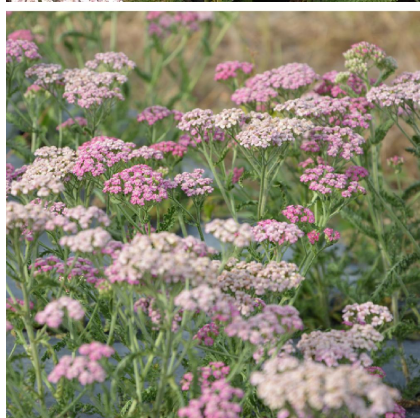

ACHILLEA 'Pink Grapefruit'

-> [Accéder à la fiche de ACHILLEA 'Pink Grapefruit' sur www.pepiniere-bretagne.fr](http://www.pepiniere-bretagne.fr)

DESCRIPTION

Informations botaniques

Nom botanique : ACHILLEA 'Pink Grapefruit'

Famille : Asteraceae

Description de ACHILLEA 'Pink Grapefruit'

L'ACHILLEA 'Pink Grapefruit' est une plante vivace très résistante de nos contrées. C'est un hybride de millefolium. Elle produit une touffe arrondie et légère. La floraison estivale en capitules roses dure tout l'été.

Les ACHILLEA sont des plantes vivaces adaptées à des terrains plutôt ensoleillés, bien drainés. En général, elles supportent les terrains secs et caillouteux en plein soleil.

Les ACHILLEA, originaires de l'hémisphère nord, sont d'excellentes plantes de massif. Par leurs ombelles, elles apportent un graphisme très intéressant en association avec d'autres vivaces telles que penstemons, gauras et autres diascias. La durée de floraison peut être fortement allongée lorsqu'on entretient les fleurs fanées.

Entretien de ACHILLEA 'Pink Grapefruit'

Retailer les hampes florales fanées à la fin de l'été. Ne pas hésiter à retailer les hampes fanées durant l'été. Cela favorise l'apparition d'autres hampes florales en fin de saison.

EMPLACEMENT

Emplacement de ACHILLEA 'Pink Grapefruit'

Type de sol de ACHILLEA 'Pink Grapefruit'

PARTICULARITÉ

ACHILLEA 'Pink Grapefruit' supporte le climat maritime.

ACHILLEA 'Pink Grapefruit' supporte le vent.

ACHILLEA 'Pink Grapefruit' est odorante .

ACHILLEA 'Pink Grapefruit' est une plante mellifère.

INFORMATIONS COMPLÉMENTAIRE

-> [Accéder à la collection des Toutes les plantes disponible à la vente sur www.pepiniere-bretagne.fr](http://www.pepiniere-bretagne.fr)