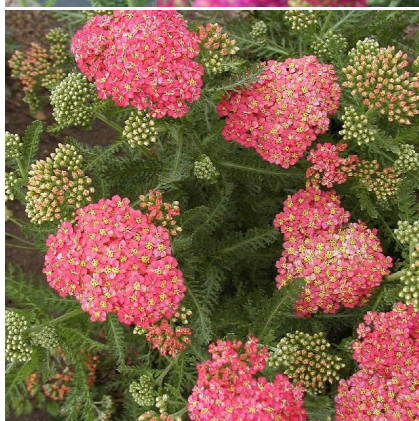

ACHILLEA millefolium 'Wesersandstein'

-> [Accéder à la fiche de ACHILLEA millefolium 'Wesersandstein' sur www.pepiniere-bretagne.fr](http://www.pepiniere-bretagne.fr)

DESCRIPTION

Informations botaniques

Nom botanique : ACHILLEA millefolium 'Wesersandstein'

Famille : Asteraceae

Description de ACHILLEA millefolium 'Wesersandstein'

L'ACHILLEA millefolium 'Wesersandstein' ou achille mille feuilles 'Wesersandstein' est une plante vivace très résistante de nos contrées. Elle produit une touffe arrondie et légère. La floraison estivale en capitules passant du rouge brique au rose pour finir crème dure tout l'été. Le nuancier de couleur est vraiment intéressant.

Les ACHILLEA sont des plantes vivaces adaptées à des terrains plutôt ensoleillés, bien drainés. En général, elles supportent les terrains secs et caillouteux en plein soleil.

Les ACHILLEA, originaires de l'hémisphère nord, sont d'excellentes plantes de massif. Par leurs ombelles, elles apportent un graphisme très intéressant en association avec d'autres vivaces telles que penstemons, gauras et autres diascias. La durée de floraison peut être fortement allongée lorsqu'on enlève les fleurs fanées.

Entretien de ACHILLEA millefolium 'Wesersandstein'

Retailer les hampes florales fanées à la fin de l'été. Ne pas hésiter à retailer les hampes fanées durant l'été. Cela favorise l'apparition d'autres hampes florales en fin de saison.

EMPLACEMENT

Emplacement de ACHILLEA millefolium 'Wesersandstein'

Type de sol de ACHILLEA millefolium 'Wesersandstein'

PARTICULARITÉ

ACHILLEA millefolium 'Wesersandstein' supporte le climat maritime.

ACHILLEA millefolium 'Wesersandstein' supporte le vent.

ACHILLEA millefolium 'Wesersandstein' est odorante.

ACHILLEA millefolium 'Wesersandstein' est une plante mellifère.

INFORMATIONS COMPLÉMENTAIRE

-> [Accéder à la collection des Toutes les plantes disponible à la vente sur www.pepiniere-bretagne.fr](http://www.pepiniere-bretagne.fr)