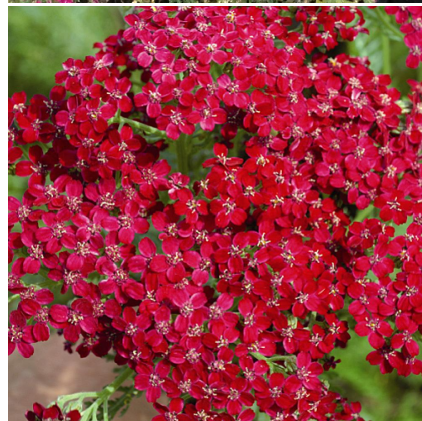

Caractéristiques :

Couleur fleur : Rouge

Couleur feuillage :

Hauteur : 0 cm

Feuillaison : aucune

Floraison(s) : Juin - Octobre

Type de feuillage : caduc

Exposition : soleil

Type de sol :

Silhouette : Non prÃ©cisÃ©

ACHILLEA millefolium 'Sammetriese'

-> [Accéder à la fiche de ACHILLEA millefolium 'Sammetriese' sur www.pepiniere-bretagne.fr](http://www.pepiniere-bretagne.fr)

DESCRIPTION

Informations botaniques

Nom botanique : ACHILLEA millefolium 'Sammetriese'

Famille : Asteraceae

Description de ACHILLEA millefolium 'Sammetriese'

L'ACHILLEA millefolium 'Sammetriese' ou achill?e mille feuilles 'Sammetriese' est une plante vivace tr?s r?sistante de nos contr?es. Elle produit une touffe arrondie et l?g?re. La floraison estivale en capitules rouge vif velout? dure tout l'?t?.

Les ACHILLEA sont des plantes vivaces adapt?es ? des terrains plut?t ensoleill?s, bien drain?s. En g?n?ral, elles supportent les terrains secs et caillouteux en plein soleil.

Les ACHILLEA, originaires de l'h?misph?re nord, sont d'excellentes plantes de massif. Par leurs ombelles, elles apportent un graphisme tr?s int?ressant en association avec d'autres vivaces telles que penstemons, gauras et autres diascias. La dur?e de floraison peut ?tre fortement allong?e lorsqu'on enl?ve les fleurs fan?es.

Entretien de ACHILLEA millefolium 'Sammetriese'

Retailer les hampes florales fan?es ? la fin de l'?t?. Ne pas h?siter ? retailer les hampes fan?es durant l'?t?. Cela favorise l'apparition d'autres hampes florales en fin de saison.

EMPLACEMENT

Emplacement de ACHILLEA millefolium 'Sammetriese'

Type de sol de ACHILLEA millefolium 'Sammetriese'

PARTICULARIT?

ACHILLEA millefolium 'Sammetriese' supporte le climat maritime.

ACHILLEA millefolium 'Sammetriese' supporte le vent.

ACHILLEA millefolium 'Sammetriese' est odorante .

ACHILLEA millefolium 'Sammetriese' est une plante mellif?re.

INFORMATIONS COMPL?MENTAIRE

-> [Accéder à la collection des Toutes les plantes disponible à la vente sur www.pepiniere-bretagne.fr](http://www.pepiniere-bretagne.fr)