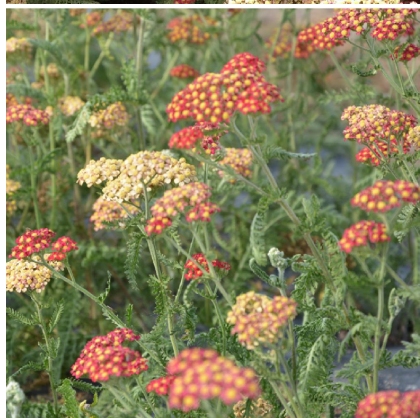

ACHILLEA millefolium 'Paprika'

-> [Accéder à la fiche de ACHILLEA millefolium 'Paprika' sur www.pepiniere-bretagne.fr](http://www.pepiniere-bretagne.fr)

DESCRIPTION

Informations botaniques

Nom botanique : ACHILLEA millefolium 'Paprika'

Famille : Asteraceae

Description de ACHILLEA millefolium 'Paprika'

L'ACHILLEA millefolium 'Paprika' ou achille mille feuilles 'Paprika' est une plante vivace très résistante de nos contrées. Elle produit une touffe arrondie et légère. La floraison estivale en capitules rouge cardinal lumineux dure tout l'été.

Les ACHILLEA sont des plantes vivaces adaptées à des terrains plutôt ensoleillés, bien drainés. En général, elles supportent les terrains secs et caillouteux en plein soleil.

Les ACHILLEA, originaires de l'hémisphère nord, sont d'excellentes plantes de massif. Par leurs ombelles, elles apportent un graphisme très intéressant en association avec d'autres vivaces telles que penstemons, gauras et autres diascias. La durée de floraison peut être fortement allongée lorsqu'on enlève les fleurs fanées.

Entretien de ACHILLEA millefolium 'Paprika'

Retailer les hampes florales fanées à la fin de l'été. Ne pas hésiter à retailer les hampes fanées durant l'été. Cela favorise l'apparition d'autres hampes florales en fin de saison.

EMPLACEMENT

Emplacement de ACHILLEA millefolium 'Paprika'

Type de sol de ACHILLEA millefolium 'Paprika'

PARTICULARITÉ

ACHILLEA millefolium 'Paprika' supporte le climat maritime.

ACHILLEA millefolium 'Paprika' supporte le vent.

ACHILLEA millefolium 'Paprika' est odorante.

ACHILLEA millefolium 'Paprika' est une plante mellifère.

INFORMATIONS COMPLÉMENTAIRE

-> [Accéder à la collection des Toutes les plantes disponible à la vente sur www.pepiniere-bretagne.fr](http://www.pepiniere-bretagne.fr)