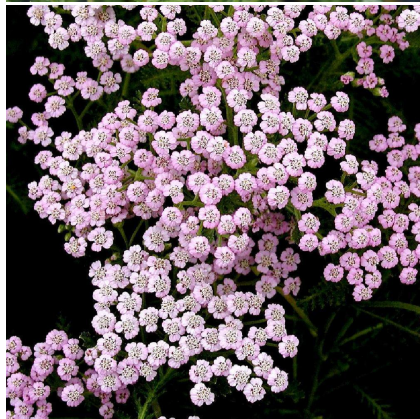

Caractéristiques :

Couleur fleur : lilas

Couleur feuillage : Vert

Hauteur : 0 cm

Feuillaison : aucune

Floraison(s) : Juin - Octobre

Type de feuillage: caduc

Exposition : soleil

Type de sol :

Silhouette : Non prÃ©cisÃ©

ACHILLEA millefolium 'Lilac Beauty'

-> [Accéder à la fiche de ACHILLEA millefolium 'Lilac Beauty' sur www.pepiniere-bretagne.fr](http://www.pepiniere-bretagne.fr)

DESCRIPTION

Informations botaniques

Nom botanique : ACHILLEA millefolium 'Lilac Beauty'

Famille : Asteraceae

Description de ACHILLEA millefolium 'Lilac Beauty'

L'ACHILLEA millefolium 'Lilac Beauty' ou achillée mille feuilles 'Lilac Beauty' est une plante vivace très résistante de nos contrées. Elle produit une touffe arrondie et légère. La floraison estivale en capitules lilas dure tout l'été.

Les ACHILLEA sont des plantes vivaces adaptées à des terrains plutôt ensoleillés, bien drainés. En général, elles supportent les terrains secs et caillouteux en plein soleil.

Les ACHILLEA, originaires de l'hémisphère nord, sont d'excellentes plantes de massif. Par leurs ombelles, elles apportent un graphisme très intéressant en association avec d'autres vivaces telles que penstemons, gauras et autres diascias. La durée de floraison peut être fortement allongée lorsqu'on enlève les fleurs fanées.