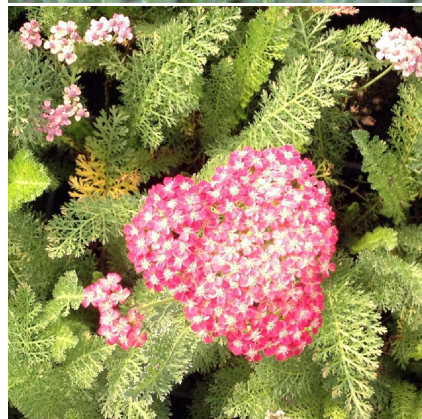

Caractéristiques :

Couleur fleur : Rouge

Couleur feuillage : Vert

Hauteur : 0 cm

Feuillaison : aucune

Floraison(s) : Juin - Septembre

Type de feuillage : caduc

Exposition : soleil

Type de sol :

Silhouette : Non prÃ©cisÃ©

ACHILLEA millefolium 'Braise'

-> [Accéder à la fiche de ACHILLEA millefolium 'Braise' sur www.pepiniere-bretagne.fr](http://www.pepiniere-bretagne.fr)

DESCRIPTION

Informations botaniques

Nom botanique : ACHILLEA millefolium 'Braise'

Famille : Asteraceae

Description de ACHILLEA millefolium 'Braise'

L'ACHILLEA millefolium 'Braise' ou achillée mille feuilles est une plante vivace très résistante de nos contrées. Elle produit une touffe arrondie et légère. La floraison estivale en capitules d'environ cinq fleurs rouge vif intense dure tout l'été.

Elle supporte parfaitement les sols secs et même calcaires.

Les ACHILLEA sont des plantes vivaces adaptées à des terrains plutôt ensoleillés, bien drainés. En général, elles supportent les terrains secs et caillouteux en plein soleil.

Les ACHILLEA, originaires de l'hémisphère nord, sont d'excellentes plantes de massif. Par leurs ombelles, elles apportent un graphisme très intéressant en association avec d'autres vivaces telles que penstemons, gauras et autres diascias. La durée de floraison peut être fortement allongée lorsqu'on enlève les fleurs fanées.

Entretien de ACHILLEA millefolium 'Braise'

Retailer les hampes florales fanées à la fin de l'été. Ne pas hésiter à retailer les hampes fanées durant l'été. Cela favorise l'apparition d'autres hampes florales en fin de saison.

EMPLACEMENT

Emplacement de ACHILLEA millefolium 'Braise'

Type de sol de ACHILLEA millefolium 'Braise'

PARTICULARITÉ

ACHILLEA millefolium 'Braise' supporte le climat maritime.

ACHILLEA millefolium 'Braise' supporte le vent.

ACHILLEA millefolium 'Braise' est odorante .

INFORMATIONS COMPLÉMENTAIRE

-> [Accéder à la collection des Toutes les plantes disponible à la vente sur www.pepiniere-bretagne.fr](http://www.pepiniere-bretagne.fr)