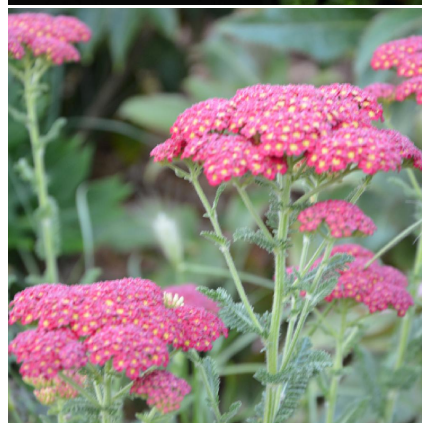

Caractéristiques :

Couleur fleur : Rouge

Couleur feuillage : Vert

Hauteur : 0 cm

Feuillaison : aucune

Floraison(s) : Juin - Septembre

Type de feuillage : caduc

Exposition : soleil

Type de sol :

Silhouette : Non prÃ©cisÃ©

ACHILLEA millefolium 'Braise'

-> [Accéder à la fiche de ACHILLEA millefolium 'Braise' sur www.pepiniere-bretagne.fr](http://www.pepiniere-bretagne.fr)

DESCRIPTION

Informations botaniques

Nom botanique : ACHILLEA millefolium 'Braise'

Famille : Asteraceae

Description de ACHILLEA millefolium 'Braise'

L'ACHILLEA millefolium 'Braise' ou achillée mille feuilles est une plante vivace très résistante de nos contrées. Elle produit une touffe arrondie et légère. La floraison estivale en capitules d'environ cinq fleurs rouge vif intense dure tout l'été.

Elle supporte parfaitement les sols secs et même calcaires.

Les ACHILLEA sont des plantes vivaces adaptées à des terrains plutôt ensoleillés, bien drainés. En général, elles supportent les terrains secs et caillouteux en plein soleil.

Les ACHILLEA, originaires de l'hémisphère nord, sont d'excellentes plantes de massif. Par leurs ombelles, elles apportent un graphisme très intéressant en association avec d'autres vivaces telles que penstemons, gauras et autres diascias. La durée de floraison peut être fortement allongée lorsqu'on enlève les fleurs fanées.

Entretien de ACHILLEA millefolium 'Braise'

Retailer les hampes florales fanées à la fin de l'été. Ne pas hésiter à retailer les hampes fanées durant l'été. Cela favorise l'apparition d'autres hampes florales en fin de saison.

EMPLACEMENT

Emplacement de ACHILLEA millefolium 'Braise'

Type de sol de ACHILLEA millefolium 'Braise'

PARTICULARITÉ

ACHILLEA millefolium 'Braise' supporte le climat maritime.

ACHILLEA millefolium 'Braise' supporte le vent.

ACHILLEA millefolium 'Braise' est odorante .

INFORMATIONS COMPLÉMENTAIRE

-> [Accéder à la collection des Toutes les plantes disponible à la vente sur www.pepiniere-bretagne.fr](http://www.pepiniere-bretagne.fr)