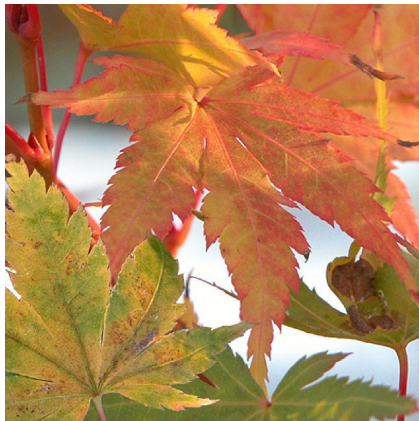

Caractéristiques :

Couleur fleur :

Couleur feuillage :

Hauteur : 0 cm

Feuillaison : aucune

Floraison(s) : aucune

Type de feuillage : caduc

Exposition :

Type de sol :

Silhouette : Non prÃ©cisÃ©

ACER palmatum 'Senkaki'

-> [Accéder à la fiche de ACER palmatum 'Senkaki' sur www.pepiniere-bretagne.fr](http://www.pepiniere-bretagne.fr)

DESCRIPTION

Informations botaniques

Nom botanique : ACER palmatum 'Senkaki'

Famille :

Description de ACER palmatum 'Senkaki'

Entretien de ACER palmatum 'Senkaki'

EMPLACEMENT

Emplacement de ACER palmatum 'Senkaki'

Type de sol de ACER palmatum 'Senkaki'

PARTICULARITÉ

INFORMATIONS COMPLÉMENTAIRE

-> [Accéder à la collection des Toutes les plantes disponible à la vente sur www.pepiniere-bretagne.fr](http://www.pepiniere-bretagne.fr)