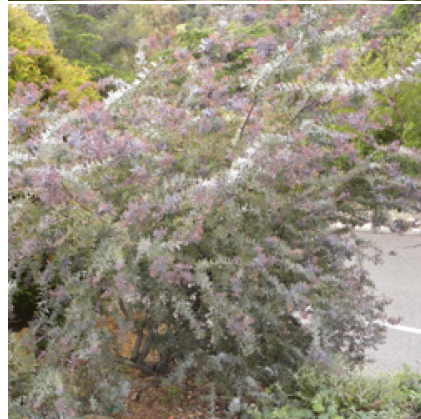

Caractéristiques :

Couleur fleur : Jaune

Couleur feuillage : Vert

Hauteur : 0 cm

Feuillaison : aucune

Floraison(s) : Janvier - Mars

Type de feuillage : persistant

Exposition : soleil

Type de sol :

Silhouette : Non prÃ©cisÃ©

ACACIA baileyana 'Purpurea'

-> [Accéder à la fiche de ACACIA baileyana 'Purpurea' sur www.pepiniere-bretagne.fr](http://www.pepiniere-bretagne.fr)

DESCRIPTION

Informations botaniques

Nom botanique : ACACIA baileyana 'Purpurea'

Famille : Mimosaceae

Description de ACACIA baileyana 'Purpurea'

L'ACACIA baileyana 'Purpurea', mimosa originaire de la Nouvelle Galle du Sud en Australie, est un grand arbuste pouvant dépasser 5m de hauteur. Sa floraison hivernale apparaît aux environs de mi-janvier pour une durée de 3 semaines à un mois. C'est un mimosa dont le feuillage est particulièrement intéressant, celui-ci gris argenté virant au bronze sur les parties directement exposées au soleil. Une vraie merveille !