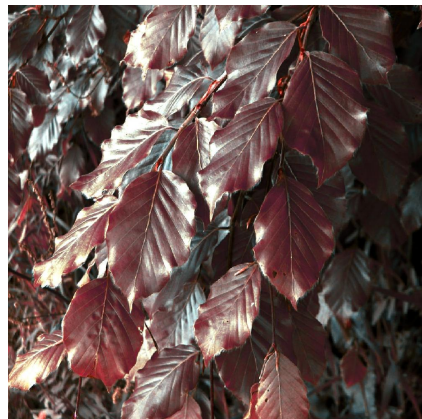

## Caractéristiques :

Couleur fleur : Vert  
Couleur feuillage : Vert  
Hauteur : cm  
Feuillaison : aucune  
Floraison(s) : Mai - Mai  
Type de feuillage: caduc  
Exposition :  
Type de sol :

#### Description de FAGUS sylvatica 'Purple Fountain'

Hêtre pleureur fastigié  
H= 8 à 12 m - L= 1,5 à 2,5 m  
Grand arbre caduc, à port fastigié et retombant. Les branches allant jusqu'au sol.  
Joli feuillage luisant pourpre foncé, marcescent (restant sur l'arbre jusqu'à la fin de l'hiver et tombante juste avant l'apparition des nouvelles feuilles)..  
Supporte très bien la taille.  
Rusticité:au moins -15°C.