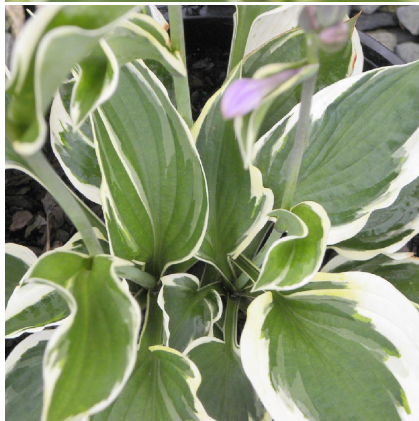

## Caractéristiques :

**Couleur fleur :** lavande  
**Couleur feuillage :** Vert  
**Hauteur :** cm  
**Feuillaison :** aucune  
**Floraison(s) :** Juin - Juillet  
**Type de feuillage :** caduc  
**Exposition :**  
**Type de sol :**

#### Description de HOSTA 'Minuteman'

L'HOSTA 'Minuteman' possède de grandes feuilles vert foncé, largement marginées de crème. Les fleurs estivales sont bleu lavande sur de grandes hampes dépassant du feuillage. Les HOSTAS sont des plantes vivaces très rustiques offrant une grande diversité de tailles et de feuillages pour lesquels de nombreuses sélections ont été réalisées. Les fleurs surviennent en épis sur des hampes dépassant le feuillage. Elles sont campanulées nuancées entre le blanc pur et le violet le plus intense. Ce sont des plantes qui apprécient des terres plutôt riches et fraîches, ne se desséchant pas trop durant l'été. Si votre terrain est plutôt sec en été, il leur faudra une exposition ombragée durant les heures chaudes de la journée.