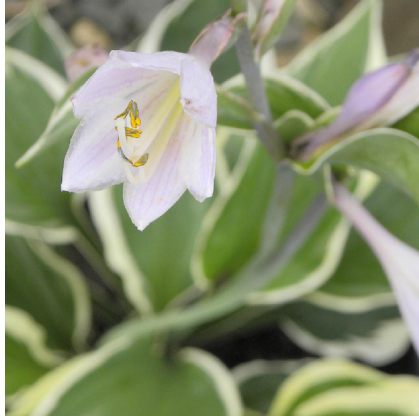

## Caractéristiques :

**Couleur fleur :** lavande  
**Couleur feuillage :** Vert  
**Hauteur :** cm  
**Feuillaison :** aucune  
**Floraison(s) :** Juin - Juillet  
**Type de feuillage :** caduc  
**Exposition :**  
**Type de sol :**

#### Description de HOSTA 'Minuteman'

L'HOSTA 'Minuteman' possède de grandes feuilles vert foncé, largement marginées de crème. Les fleurs estivales sont bleu lavande sur de grandes hampes dépassant du feuillage. Les HOSTAS sont des plantes vivaces très rustiques offrant une grande diversité de tailles et de feuillages pour lesquels de nombreuses sélections ont été réalisées. Les fleurs surviennent en épis sur des hampes dépassant le feuillage. Elles sont campanulées nuancées entre le blanc pur et le violet le plus intense. Ce sont des plantes qui apprécient des terres plutôt riches et fraîches, ne se desséchant pas trop durant l'été. Si votre terrain est plutôt sec en été, il leur faudra une exposition ombragée durant les heures chaudes de la journée.