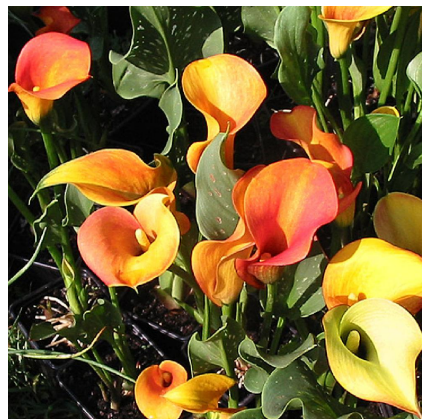

Caractéristiques :

Couleur fleur : Rose

Couleur feuillage :

Hauteur : 0 cm

Feuillaison : aucune

Floraison(s) : Juin - Août

Type de feuillage : caduc

Exposition : soleil mi-ombre

Type de sol :

Silhouette : Non précisée

ZANTEDESCHIA 'Galaxie' rose

-> [Accéder à la fiche de ZANTEDESCHIA 'Galaxie' rose sur www.pepiniere-bretagne.fr](http://www.pepiniere-bretagne.fr)

DESCRIPTION

Informations botaniques

Nom botanique : ZANTEDESCHIA 'Galaxie' rose

Famille : Ranunculaceae

Description de ZANTEDESCHIA 'Galaxie' rose

Arum

H= 60 cm

Flor.: mai - août

Belle touffe de feuillage vert, tacheté de blanc.

Sol profond, légèrement frais.