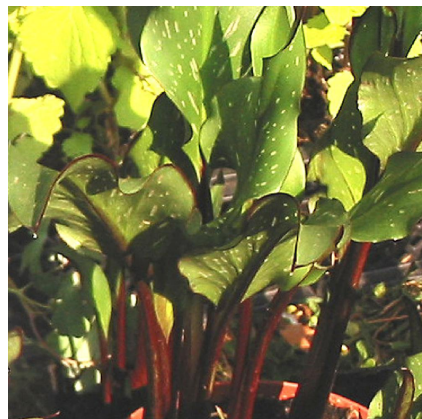

Caractéristiques :

Couleur fleur : Noir

Couleur feuillage :

Hauteur : 0 cm

Feuillaison : aucune

Floraison(s) : Juin - Août

Type de feuillage: caduc

Exposition : soleil

Type de sol :

Silhouette : Non précisée

ZANTEDESCHIA 'Black Star'

-> [Accéder à la fiche de ZANTEDESCHIA 'Black Star' sur www.pepiniere-bretagne.fr](http://www.pepiniere-bretagne.fr)

DESCRIPTION

Informations botaniques

Nom botanique : ZANTEDESCHIA 'Black Star'

Famille : Araceae

Description de ZANTEDESCHIA 'Black Star'

Arum

H= 60 cm

Flor.: mai - août

Belle touffe de feuillage vert, lustré, finement taché de stries blanches et bordé de pourpre.

Tiges pourpres.

Sol profond, légèrement frais.

Entretien de ZANTEDESCHIA 'Black Star'

Aucun entretien particulier. Tailler le reste des tiges sèches en fin d'hiver.

EMPLACEMENT

Emplacement de ZANTEDESCHIA 'Black Star'

Type de sol de ZANTEDESCHIA 'Black Star'

PARTICULARITÉ

ZANTEDESCHIA 'Black Star' supporte le climat maritime.

ZANTEDESCHIA 'Black Star' supporte le vent.

ZANTEDESCHIA 'Black Star' est odorante .

ZANTEDESCHIA 'Black Star' est une plante mellifère.

INFORMATIONS COMPLÉMENTAIRE

-> [Accéder à la collection des Toutes les plantes disponible à la vente sur www.pepiniere-bretagne.fr](http://www.pepiniere-bretagne.fr)