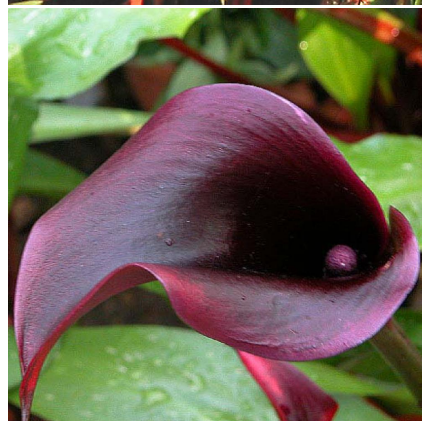

Caractéristiques :

Couleur fleur : Noir

Couleur feuillage :

Hauteur : 0 cm

Feuillaison : aucune

Floraison(s) : Juin - Août

Type de feuillage: caduc

Exposition : soleil

Type de sol :

Silhouette : Non précisée

ZANTEDESCHIA 'Black Star'

-> [Accéder à la fiche de ZANTEDESCHIA 'Black Star' sur www.pepiniere-bretagne.fr](http://www.pepiniere-bretagne.fr)

DESCRIPTION

Informations botaniques

Nom botanique : ZANTEDESCHIA 'Black Star'

Famille : Araceae

Description de ZANTEDESCHIA 'Black Star'

Arum

H= 60 cm

Flor.: mai - août

Belle touffe de feuillage vert, lustré, finement taché de stries blanches et bordé de pourpre.

Type de sol de ZANTEDESCHIA 'Black Star'

PARTICULARITÉ

ZANTEDESCHIA 'Black Star' supporte le climat maritime.

ZANTEDESCHIA 'Black Star' supporte le vent.

ZANTEDESCHIA 'Black Star' est odorante .

ZANTEDESCHIA 'Black Star' est une plante mellifère.