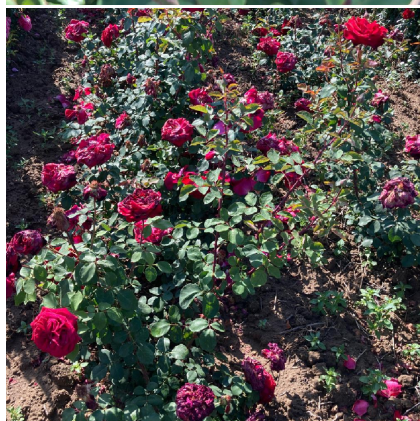

Caractéristiques :

Couleur fleur : Rouge

Couleur feuillage : Vert

Hauteur : 0 cm

Feuillaison : aucune

Floraison(s) : Juin - Octobre

Type de feuillage : caduc

Exposition : soleil mi-ombre

Type de sol :

Silhouette : Non prÃ©cisÃ©

ROSA 'Edith Piaf'

-> [Accéder à la fiche de ROSA 'Edith Piaf' sur www.pepiniere-bretagne.fr](http://www.pepiniere-bretagne.fr)

DESCRIPTION

Informations botaniques

Nom botanique : ROSA 'Edith Piaf'

Famille : Polemoniaceae

Description de ROSA 'Edith Piaf'

ROSA 'Edith Piaf' est une référence pour les rosiers rouges à grandes fleurs. Cet hybride de thé au port ramifié forme un buisson de 1/1.5 m de hauteur.. Il est très robuste, ne craint pas le gel et présente une bonne résistance aux maladies.

Le ROSA 'Edith Piaf' produit des fleurs d'un rouge profond et puissamment coloré semblable aux roses des bouquets de fleuristes. Ces grandes roses de 7 à 11cm de diamètre ont une forme parfaitement structurée au cœur turbiné, très doubles. Leur coloris intense reste lumineux tout au long de la saison. Elles éclosent solitairement sur de longues tiges solides. Les roses embaument un puissant parfum capiteux. Ce rosier a une floraison remontante de mai-juin jusque tard en saison (fin novembre). Le feuillage, très solide, vert foncé et lustré met en valeur ces roses un peu théâtrales. Les feuilles étant coriaces avec un port dressé et compact donne un ensemble un peu raide mais majestueux.

Ce rosier trouvera sa place dans un massif plutôt sobre ou accompagné d'autres rosiers. Evidemment, ses fleurs feront le bonheur des bouquets faits main.

Entretien de ROSA 'Edith Piaf'

Aucun entretien particulier. Tailler le reste des tiges sèches en fin d'hiver si nécessaire.

EMPLACEMENT

Emplacement de ROSA 'Edith Piaf'

Type de sol de ROSA 'Edith Piaf'

PARTICULARITÉ

ROSA 'Edith Piaf' supporte le climat maritime.

ROSA 'Edith Piaf' supporte le vent.

ROSA 'Edith Piaf' est odorante .

INFORMATIONS COMPLÉMENTAIRE

-> [Accéder à la collection des Toutes les plantes disponible à la vente sur www.pepiniere-bretagne.fr](http://www.pepiniere-bretagne.fr)