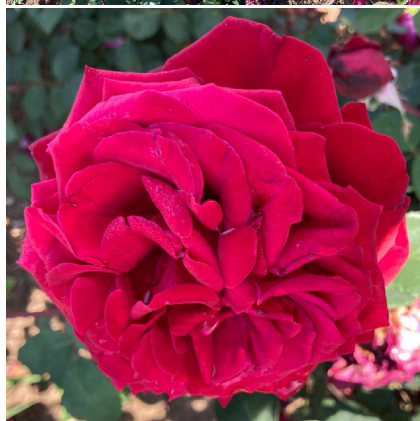

Caractéristiques :

Couleur fleur : Rouge

Couleur feuillage : Vert

Hauteur : 0 cm

Feuillaison : aucune

Floraison(s) : Juin - Octobre

Type de feuillage : caduc

Exposition : soleil mi-ombre

Type de sol :

Silhouette : Non prÃ©cisÃ©

ROSA 'Edith Piaf'

-> [Accéder à la fiche de ROSA 'Edith Piaf' sur www.pepiniere-bretagne.fr](http://www.pepiniere-bretagne.fr)

DESCRIPTION

Informations botaniques

Nom botanique : ROSA 'Edith Piaf'

Famille : Polemoniaceae

Description de ROSA 'Edith Piaf'

ROSA 'Edith Piaf' est une référence pour les rosiers rouges à grandes fleurs. Cet hybride de thé au port ramifié forme un buisson de 1/1.5 m de hauteur.. Il est très robuste, ne craint pas le gel et présente une bonne résistance aux maladies.

Le ROSA 'Edith Piaf' produit des fleurs d'un rouge profond et puissamment coloré semblable aux roses des bouquets de fleuristes. Ces grandes roses de 7 à 11cm de diamètre ont une forme parfaitement structurée au cœur turbiné, très doubles. Leur coloris intense reste lumineux tout au long de la saison. Elles éclosent solitairement sur de longues tiges solides. Les roses embaument un puissant parfum capiteux. Ce rosier a une floraison remontante de mai-juin jusque tard en saison (fin novembre). Le feuillage, très solide, vert foncé et lustré met en valeur ces roses un peu théâtrales. Les feuilles étant coriaces avec un port dressé et compact donne un ensemble un peu raide mais majestueux.

Ce rosier trouvera sa place dans un massif plutôt sobre ou accompagné d'autres rosiers. Evidemment, ses fleurs feront le bonheur des bouquets faits main.

Entretien de ROSA 'Edith Piaf'

Aucun entretien particulier. Tailler le reste des tiges sèches en fin d'hiver si nécessaire.

EMPLACEMENT

Emplacement de ROSA 'Edith Piaf'

Type de sol de ROSA 'Edith Piaf'

PARTICULARITÉ

ROSA 'Edith Piaf' supporte le climat maritime.

ROSA 'Edith Piaf' supporte le vent.

ROSA 'Edith Piaf' est odorante .

INFORMATIONS COMPLÉMENTAIRE

-> [Accéder à la collection des Toutes les plantes disponible à la vente sur www.pepiniere-bretagne.fr](http://www.pepiniere-bretagne.fr)