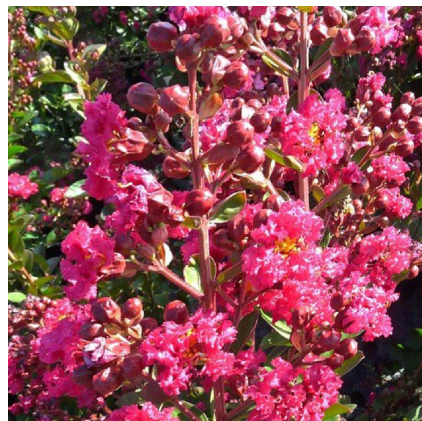

Caractéristiques :

Couleur fleur : fuchsia

Couleur feuillage : Vert

Hauteur : 0 cm

Feuillaison : aucune

Floraison(s) : Juillet - Septembre

Type de feuillage : caduc

Exposition : soleil

Type de sol :

Silhouette : Non précisée

LAGERSTROEMIA indica 'Fuchsia d'été'

-> [Accéder à la fiche de LAGERSTROEMIA indica 'Fuchsia d'été'](http://www.pepiniere-bretagne.fr) sur www.pepiniere-bretagne.fr

DESCRIPTION

Informations botaniques

Nom botanique : LAGERSTROEMIA indica 'Fuchsia d'été'

Famille : Lythraceae

Description de LAGERSTROEMIA indica 'Fuchsia d'été'

Le LAGERSTROEMIA indica 'Fuchsia d'été' est une variante précoce adaptée aux régions telles que la Bretagne avec un climat océanique et donc moins chaud l'été, ce qui nuit en général à la floraison de ce type de plante. Cette sélection va mieux fleurir avec ses fleurs violettes très spectaculaires.

Le LAGERSTROEMIA indica, ou lilas des Indes, est un petit arbre de la famille des lythraceae. Originaire d'Inde et de Chine, il est néanmoins parfaitement rustique. En revanche, dans nos régions de Bretagne nord, il peine à fleurir. En effet, il lui manque un peu de chaleur et pour vraiment fleurir, il lui faut un endroit bien exposé abrité des vents. Ça ne l'empêche évidemment pas de pousser et, même si la floraison est un peu timide, vous pourrez profiter de son tronc magnifique nuancé de gris et de marron. Les feuilles ovales de 4 à 8 cm bronzes au départ virent au vert foncé pour passer au jaune à l'automne. La hauteur est très variable, de l'ordre de 5 à 8 m suivant les situations. Les fleurs violettes sont groupées en longues panicules au bout des tiges.

Entretien de LAGERSTROEMIA indica 'Fuchsia d'été'

Enlever le tuteur au bout de 2/3 ans. Aucun entretien particulier. Eventuellement une petite taille de formation. Maintenir du paillage au pied.

EMPLACEMENT

Emplacement de LAGERSTROEMIA indica 'Fuchsia d'été'

Type de sol de LAGERSTROEMIA indica 'Fuchsia d'été'

PARTICULARITÉ

INFORMATIONS COMPLÉMENTAIRE

-> [Accéder à la collection des Toutes les plantes disponible à la vente sur www.pepiniere-bretagne.fr](http://www.pepiniere-bretagne.fr)