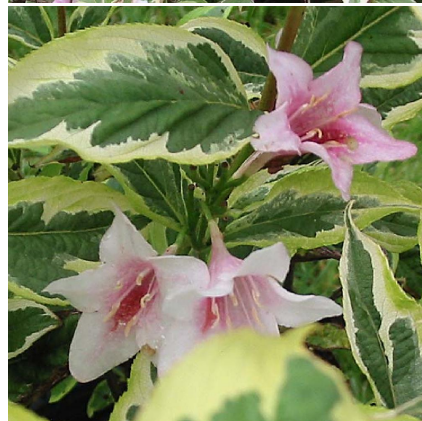

Caractéristiques :

Couleur fleur : Rose

Couleur feuillage : Vert

Hauteur : 0 cm

Feuillaison : aucune

Floraison(s) : Mai - Juin

Type de feuillage : caduc

Exposition : soleil mi-ombre

Type de sol :

Silhouette : Non prÃ©cisÃ©

WEIGELA florida 'Variegata'

-> [Accéder à la fiche de WEIGELA florida 'Variegata' sur www.pepiniere-bretagne.fr](http://www.pepiniere-bretagne.fr)

DESCRIPTION

Informations botaniques

Nom botanique : WEIGELA florida 'Variegata'

Famille : Caprifoliaceae

Description de WEIGELA florida 'Variegata'

H= 2 ? 2,5 m - L= 2 ? 2,5 m

For.: mai ? juin

Arbuste compact.

Feuillage margin? de blanc.

Corymbes de fleurs en entonnoir rose tendre, presque blanc ? l'int?rieur.