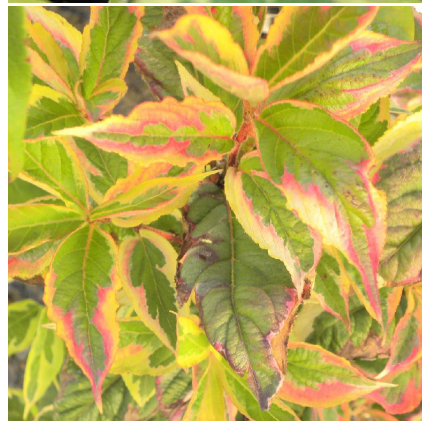

Caractéristiques :

Couleur fleur : Rose

Couleur feuillage : Vert

Hauteur : 0 cm

Feuillaison : aucune

Floraison(s) : Mai - Juin

Type de feuillage : caduc

Exposition : soleil mi-ombre

Type de sol :

Silhouette : Non prÃ©cisÃ©

WEIGELA florida 'Variegata'

-> [Accéder à la fiche de WEIGELA florida 'Variegata' sur www.pepiniere-bretagne.fr](http://www.pepiniere-bretagne.fr)

DESCRIPTION

Informations botaniques

Nom botanique : WEIGELA florida 'Variegata'

Famille : Caprifoliaceae

Description de WEIGELA florida 'Variegata'

H= 2 ? 2,5 m - L= 2 ? 2,5 m

For.: mai ? juin

Arbuste compact.

Feuillage margin? de blanc.

Corymbes de fleurs en entonnoir rose tendre, presque blanc ? l'int?rieur.

Excellente rusticit?.

Sol ordinaire, drain?.

Entretien de WEIGELA florida 'Variegata'

Aucun entretien particulier. Si vous souhaitez densifier la plante, réduire d'un tiers les pousses de l'année. Les tiges développeront des branches secondaires en plus grand nombre. Faire un suivi en arrosage toute la première année de plantation par temps sec. (un seau de 2 ou 3 l/semaine)

EMPLACEMENT

Emplacement de WEIGELA florida 'Variegata'

Type de sol de WEIGELA florida 'Variegata'

PARTICULARITÉ

WEIGELA florida 'Variegata' supporte le climat maritime.

WEIGELA florida 'Variegata' supporte le vent.

INFORMATIONS COMPLÉMENTAIRE

-> [Accéder à la collection des Toutes les plantes disponible à la vente sur www.pepiniere-bretagne.fr](http://www.pepiniere-bretagne.fr)