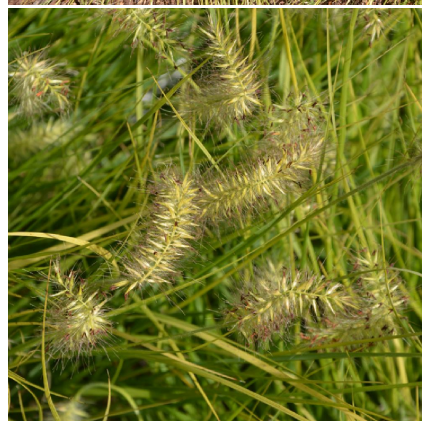

Caractéristiques :

Couleur fleur : Brun

Couleur feuillage : Vert

Hauteur : 0 cm

Feuillaison : aucune

Floraison(s) : Août - Novembre

Type de feuillage: caduc

Exposition : soleil mi-ombre

Type de sol :

Silhouette : Non précisée

PENNISETUM alopecuroides 'Lumen Gold'

NV 2021

-> [Accéder à la fiche de PENNISETUM alopecuroides 'Lumen Gold' sur www.pepiniere-bretagne.fr](http://www.pepiniere-bretagne.fr)

DESCRIPTION

Informations botaniques

Nom botanique : PENNISETUM alopecuroides 'Lumen Gold'

Famille : Poaceae

Description de PENNISETUM alopecuroides 'Lumen Gold'

Le PENNISETUM alopecuroides 'Lumen Gold' est une sélection obtenue par notre ami Jan Spruyt en Belgique. Il a la particularité d'avoir un très beau feuillage d'un jaune très lumineux verdissant au fil de la saison. C'est une plante bien vigoureuse.

Le PENNISETUM alopecuroides est une plante poussant dans des zones dégagées en extrême-orient. Il existe de nombreuses sélections, liées à la taille de la plante notamment, de 20/30 cm à 1.5 m en fleur. Mais aussi à la taille et à la couleur de l'inflorescence, allant du crème au brun le plus foncé. Ce sont d'excellentes graminées dont les inflorescences apparaissent en fin d'été et on peut en profiter jusqu'à la fin de l'automne. Elles poussent dans des terrains plutôt riches et humifères. La floraison sera d'autant plus importante que la plante sera exposée en plein soleil.

Le mot PENNISETUM vient de Penna (plume) et de Seta (soie). C'est donc bien les inflorescences de ces graminées qui leur auront donné leur nom. Ce sont des graminées bien robustes qui apprécient en général une exposition ensoleillée et un terrain humifère.

Entretien de PENNISETUM alopecuroides 'Lumen Gold'

EMPLACEMENT

Emplacement de PENNISETUM alopecuroides 'Lumen Gold'

Type de sol de PENNISETUM alopecuroides 'Lumen Gold'

PARTICULARITÉ

PENNISETUM alopecuroides 'Lumen Gold' supporte le climat maritime.

PENNISETUM alopecuroides 'Lumen Gold' supporte le vent.

INFORMATIONS COMPLÉMENTAIRE

-> [Accéder à la collection des Toutes les plantes disponible à la vente sur www.pepiniere-bretagne.fr](http://www.pepiniere-bretagne.fr)