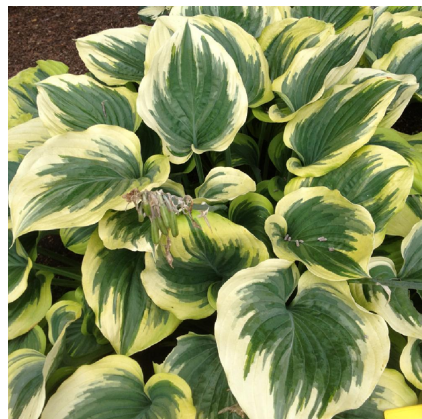

Caractéristiques :

Couleur fleur : lilas

Couleur feuillage : Vert

Hauteur : 0 cm

Feuillaison : aucune

Floraison(s) : Juillet - Août

Type de feuillage : caduc

Exposition : soleil mi-ombre ombre

Type de sol :

Silhouette : Non précisée

HOSTA 'Liberty'

NV 2021

-> [Accéder à la fiche de HOSTA 'Liberty' sur www.pepiniere-bretagne.fr](http://www.pepiniere-bretagne.fr)

DESCRIPTION

Informations botaniques

Nom botanique : HOSTA 'Liberty'

Famille : Liliaceae

Description de HOSTA 'Liberty'

L'HOSTA 'Liberty' forme une belle touffe de large feuillage vert-bleuté, abondamment et irrégulièrement marginé de vert chartreuse sur les jeunes feuilles puis jaune doré ou blond pâle. Les fleurs sont bleu lavande.

Les HOSTAS sont des plantes vivaces très rustiques offrant une grande diversité de tailles et de feuillages pour lesquels de nombreuses sélections ont été réalisées. Les fleurs surviennent en touffe sur des hampes dépassant le feuillage. Elles sont campanulées nuancées entre le blanc pur et le violet le plus intense. Ce sont des plantes qui apprécient des terres plutôt riches et fraîches, ne se desséchant pas trop durant l'été. Si votre terrain est plutôt sec en été, il leur faudra une exposition ombragée durant les heures chaudes de la journée.

Entretien de HOSTA 'Liberty'

Les HOSTA ne demandent aucun entretien. Peut être un suivi, surtout au printemps lors du développement des feuilles. Celles-ci peuvent être attaquées par les limaces. Nous vous conseillons de les badigeonner avec de la bouillie bordelaise incolore. Les limaces n'apprécient pas le cuivre.

Renouveler l'application éventuellement après une grosse pluie.

Les HOSTA apprécient une terre fraîche et relativement riche. Ne pas hésiter à leur mettre une pelletée de compost ou quelques poignées de BOCHEVO durant l'hiver.

EMPLACEMENT

Emplacement de HOSTA 'Liberty'

Type de sol de HOSTA 'Liberty'

PARTICULARITÉ

HOSTA 'Liberty' supporte le climat maritime.

HOSTA 'Liberty' supporte le vent.

HOSTA 'Liberty' est odorante.

HOSTA 'Liberty' s'utilise en couvre-sol.

INFORMATIONS COMPLÉMENTAIRE

-> [Accéder à la collection des Toutes les plantes disponible à la vente sur www.pepiniere-bretagne.fr](http://www.pepiniere-bretagne.fr)