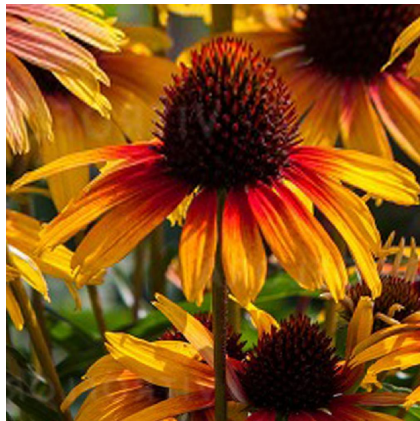

Caractéristiques :

Couleur fleur :

Couleur feuillage : Vert

Hauteur : 0 cm

Feuillaison : aucune

Floraison(s) : Juin - Septembre

Type de feuillage: caduc

Exposition : soleil mi-ombre

Type de sol :

Silhouette : Non prÃ©cisÃ©

ECHINACEA purpurea 'Parrot'

-> [Accéder à la fiche de ECHINACEA purpurea 'Parrot' sur www.pepiniere-bretagne.fr](http://www.pepiniere-bretagne.fr)

DESCRIPTION

Informations botaniques

Nom botanique : ECHINACEA purpurea 'Parrot'

Famille : Asteraceae

Description de ECHINACEA purpurea 'Parrot'

L'ECHINACEA purpurea 'Parrot' est une sélection au port compact produisant de nombreuses fleurs aux pétales jaunes et orange.

Les ECHINACEA sont des plantes vivaces originaires des grandes plaines américaines développant une racine charnue. Ils poussent dans des terres plutôt sèches, du moins bien drainées en plein soleil ou en sous-bois clair. Au printemps apparaissent les feuilles ovales et vert foncé. Attention aux limaces qui en sont très friandes.

Entretien de ECHINACEA purpurea 'Parrot'

Aucun entretien particulier. Couper en hiver les tiges séchées.

EMPLACEMENT

Emplacement de ECHINACEA purpurea 'Parrot'

Type de sol de ECHINACEA purpurea 'Parrot'

PARTICULARITÉ

INFORMATIONS COMPLÉMENTAIRE

-> [Accéder à la collection des Toutes les plantes disponible à la vente sur www.pepiniere-bretagne.fr](http://www.pepiniere-bretagne.fr)