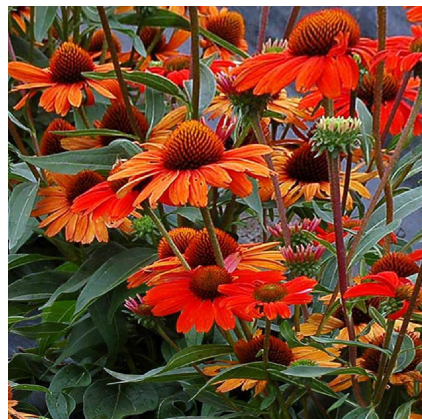

Caractéristiques :

Couleur fleur : Orange

Couleur feuillage : Vert

Hauteur : 0 cm

Feuillaison : aucune

Floraison(s) : Juin - Septembre

Type de feuillage: caduc

Exposition : soleil mi-ombre

Type de sol :

Silhouette : Non prÃ©cisÃ©

ECHINACEA purpurea 'Kismet Intense Orange'

NV 2021

-> [Accéder à la fiche de ECHINACEA purpurea 'Kismet Intense Orange' sur www.pepiniere-bretagne.fr](http://www.pepiniere-bretagne.fr)

DESCRIPTION

Informations botaniques

Nom botanique : ECHINACEA purpurea 'Kismet Intense Orange'

Famille : Asteraceae

Description de ECHINACEA purpurea 'Kismet Intense Orange'

L'ECHINACEA purpurea 'Kismet Intense Orange' est une sélection au port compact produisant de nombreuses fleurs oranges.

Les ECHINACEA sont des plantes vivaces originaires des grandes plaines américaines développant une racine charnue. Ils poussent dans des terres plutôt sèches, du moins bien drainées en plein soleil ou en sous-bois clair. Au printemps apparaissent les feuilles ovales et vert foncé. Attention aux limaces qui en sont très friandes.