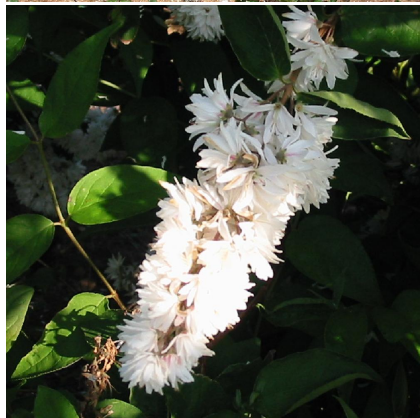

DEUTZIA x magnifica 'Nancy' (=magnifica)

-> [Accéder à la fiche de DEUTZIA x magnifica 'Nancy' (=magnifica) sur www.pepiniere-bretagne.fr](http://www.pepiniere-bretagne.fr)

DESCRIPTION

Informations botaniques

Nom botanique : DEUTZIA x magnifica 'Nancy' (=magnifica)

Famille : Hydrangeaceae

Description de DEUTZIA x magnifica 'Nancy' (=magnifica)

H= 3 ? 4 m - L= 2 ? 3 m

Flor.: mai ? juin

Arbuste caduc ? port dress?, dont l'?corce s'exfolie sur les sujets plus ?g?s.

Les tiges sont creuses, ce qui les diff?rencie notamment des Philadelphus.

Floraison d'un blanc pur.

Rustique.

Les DEUTZIAS sont des arbustes caducs originaires des r?gions bois?es du sud-est asiatique et notamment des contreforts de l'Himalaya. Les feuilles ovales de 4 ? 7 cm de long, sont oppos?es sur la branche. D'une grande robustesse et d'une grande rusticit?, le deutzia est une plante tr?s accommodante qu'il s'agisse de l'exposition ou de la nature du sol. Avec n?anmoins une pr?dilection pour des terres drain?es et humif?res et une exposition au soleil ou mi-ombre. D'une grande diversit? dans les tailles et les volumes, les deutzias sont de parfaits alli?s des jardiniers, qu'il s'agisse de le planter en haie ou en isol?, en accompagnement de vivaces ou d'autres arbustes. Les deutzias ont des tiges creuses les diff?renciant de cette mani?re des philadelphus. La floraison non parfum?e survient entre fin avril et d?but juin. Les feuillages prennent des tons dor?s ? l'automne.

Entretien de DEUTZIA x magnifica 'Nancy' (=magnifica)

Les deutzias sont des arbustes qui ne n?ecessitent aucun entretien particulier. Compte-tenu de la diversit?, il est important de choisir d?s le d?part la vari?t? qui conviendra le mieux en fonction de l'endroit ? garnir.

EMPLACEMENT

Emplacement de DEUTZIA x magnifica 'Nancy' (=magnifica)

Type de sol de DEUTZIA x magnifica 'Nancy' (=magnifica)

PARTICULARIT?

INFORMATIONS COMPL?MENTAIRE

-> [Accéder à la collection des Toutes les plantes disponible à la vente sur www.pepiniere-bretagne.fr](http://www.pepiniere-bretagne.fr)