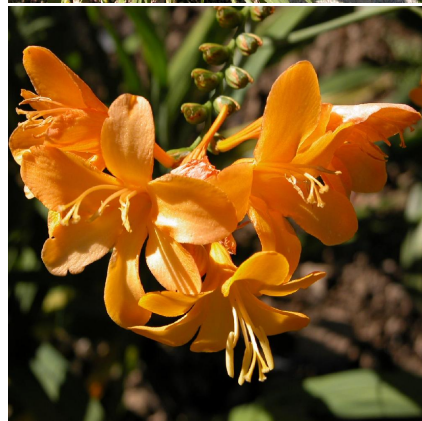

Caractéristiques :

Couleur fleur : Jaune

Couleur feuillage : Vert

Hauteur : 0 cm

Feuillaison : aucune

Floraison(s) : Juillet - Octobre

Type de feuillage : caduc

Exposition : soleil mi-ombre

Type de sol :

Silhouette : Non prÃ©cisÃ©

CROCOSMIA 'Paul's Best Yellow'

-> [Accéder à la fiche de CROCOSMIA 'Paul's Best Yellow' sur www.pepiniere-bretagne.fr](http://www.pepiniere-bretagne.fr)

DESCRIPTION

Informations botaniques

Nom botanique : CROCOSMIA 'Paul's Best Yellow'

Famille : Iridaceae

Description de CROCOSMIA 'Paul's Best Yellow'

Le CROCOSMIA 'Paul's Best Yellow' est bien jaune nuancé d'orange. Variété bien vigoureuse. Les CROCOSMIA ou montbretia sont des plantes vivaces originaires d'Afrique du Sud. Si la plante botanique d'origine est de couleur orange quasiment uniforme, il existe une grande diversité de CROCOSMIA dans des tons chatoyants et chauds allant du jaune au rouge en passant par toutes les nuances d'orange avec des fleurs souvent bicolorées et très chatoyantes. En outre, il y a aussi beaucoup de dispersion dans les tailles de plantes, certaines ayant des hampes florales atteignant un mètre de hauteur. Et enfin, certaines montbretias débutent leur floraison en juin tandis que d'autres ne le font qu'au mois d'août, offrant durant une bonne partie de l'été un spectacle exceptionnel. Les CROCOSMIA sont des bulbes qu'il faut planter entre 5 et 10 cm de profondeur. Il leur faut un sol bien drainé et humifère. Au printemps apparaissent des feuilles très longues, rigides et linéaires. Durant l'été, apparaissent les fleurs au bout des tiges dépassant le feuillage. Elles forment des grappes de clochettes colorées toutes implantées du même côté de la tige.