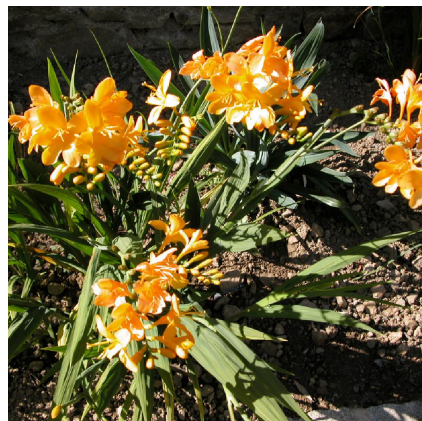

Caractéristiques :

Couleur fleur : Jaune

Couleur feuillage : Vert

Hauteur : 0 cm

Feuillaison : aucune

Floraison(s) : Juillet - Octobre

Type de feuillage : caduc

Exposition : soleil mi-ombre

Type de sol :

Silhouette : Non prÃ©cisÃ©

CROCOSMIA 'Paul's Best Yellow'

-> [Accéder à la fiche de CROCOSMIA 'Paul's Best Yellow' sur www.pepiniere-bretagne.fr](http://www.pepiniere-bretagne.fr)

DESCRIPTION

Informations botaniques

Nom botanique : CROCOSMIA 'Paul's Best Yellow'

Famille : Iridaceae

Description de CROCOSMIA 'Paul's Best Yellow'

Le CROCOSMIA 'Paul's Best Yellow' est bien jaune nuancé d'orange. Variété bien vigoureuse. Les CROCOSMIA ou montbretia sont des plantes vivaces originaires d'Afrique du Sud. Si la plante botanique d'origine est de couleur orange quasiment uniforme, il existe une grande diversité de CROCOSMIA dans des tons chatoyants et chauds allant du jaune au rouge en passant par toutes les nuances d'orange avec des fleurs souvent bicolorées et très chatoyantes. En outre, il y a aussi beaucoup de dispersion dans les tailles de plantes, certaines ayant des hampes florales atteignant un mètre de hauteur. Et enfin, certaines montbretias débutent leur floraison en juin tandis que d'autres ne le font qu'au mois d'août, offrant durant une bonne partie de l'été un spectacle exceptionnel. Les CROCOSMIA sont des bulbes qu'il faut planter entre 5 et 10 cm de profondeur. Il leur faut un sol bien drainé et humifère. Au printemps apparaissent des feuilles très longues, rigides et linéaires. Durant l'été, apparaissent les fleurs au bout des tiges dépassant le feuillage. Elles forment des grappes de clochettes colorées toutes implantées du même côté de la tige.