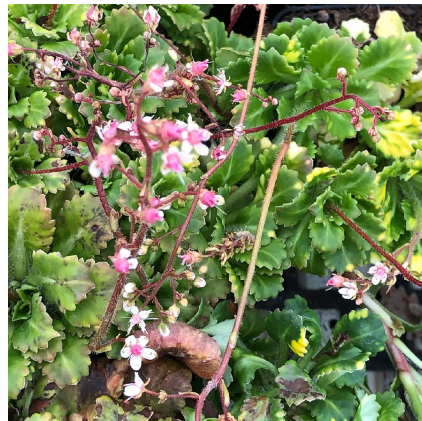

Caractéristiques :

Couleur fleur : blanc à rose

Couleur feuillage : Vert

Hauteur : 0 cm

Feuillaison : aucune

Floraison(s) : Avril - Juin

Type de feuillage: persistant

Exposition : soleil

Type de sol :

Silhouette : Non précisée

SAXIFRAGA umbrosa 'Variegata'

NV 2021

-> [Accéder à la fiche de SAXIFRAGA umbrosa 'Variegata' sur www.pepiniere-bretagne.fr](http://www.pepiniere-bretagne.fr)

DESCRIPTION

Informations botaniques

Nom botanique : SAXIFRAGA umbrosa 'Variegata'

Famille : Lamiaceae

Description de SAXIFRAGA umbrosa 'Variegata'

Saxifrage des ombrages

Le SAXIFRAGA umbrosa 'Variegata' produit des rosettes crassulescentes vert vif, tachetées de jaune et de crème, surmontées de tiges rouges portant des fleurs blanches à centre rouge.

est une forme naine très dense et compacte. En printemps apparaissent des hampes se terminant par des petites fleurs en épis.

Les SAXIFRAGA ou saxifrages sont des plantes vivaces originaires de zones montagneuses, tapissantes, formant des coussins persistants. Ils poussent en terrain bien drainés, type rocaille ou broussailles rocheux. Ce sont donc d'excellentes plantes pour habiller des murets ou en pots, y compris en zones froides.

Entretien de SAXIFRAGA umbrosa 'Variegata'

Retailler chaque année le plus tôt possible après la floraison, sans jamais descendre sous les dernières feuilles sur les tiges. Sans feuilles et donc sans appel de sève, ces tiges dépériraient. Une taille à cette époque permet à la plante de refaire une petite pousse en fin de saison améliorant l'esthétique de la plante.

EMPLACEMENT

Emplacement de SAXIFRAGA umbrosa 'Variegata'

Type de sol de SAXIFRAGA umbrosa 'Variegata'

PARTICULARITÉ

SAXIFRAGA umbrosa 'Variegata' préfère les sols acides.

SAXIFRAGA umbrosa 'Variegata' supporte le climat maritime.

SAXIFRAGA umbrosa 'Variegata' supporte le vent.

SAXIFRAGA umbrosa 'Variegata' est une plante à feuillage persistant.

SAXIFRAGA umbrosa 'Variegata' est odorante .

SAXIFRAGA umbrosa 'Variegata' est une plante mellifère.

INFORMATIONS COMPLÉMENTAIRE

-> [Accéder à la collection des Toutes les plantes disponible à la vente sur www.pepiniere-bretagne.fr](http://www.pepiniere-bretagne.fr)