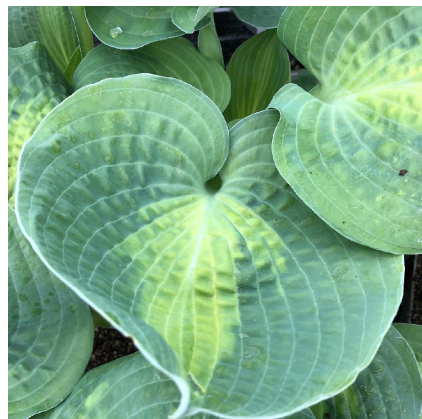

Caractéristiques :

Couleur fleur : lavande

Couleur feuillage :

Hauteur : 0 cm

Feuillaison : aucune

Floraison(s) : Juillet - Août

Type de feuillage: caduc

Exposition : mi-ombre ombre

Type de sol :

Silhouette : Non précisée

HOSTA 'Saint Paul'

Nv 2021

-> [Accéder à la fiche de HOSTA 'Saint Paul' sur www.pepiniere-bretagne.fr](http://www.pepiniere-bretagne.fr)

DESCRIPTION

Informations botaniques

Nom botanique : HOSTA 'Saint Paul'

Famille : Liliaceae

Description de HOSTA 'Saint Paul'

L'HOSTA 'Saint Paul' possède un feuillage épais, cordiforme bleu avec une étroite panachure centrale vert chartreux, virant au vert bleu-vert panaché de jaune doré. Floraison en clochettes lavande très parfumée.

Les HOSTAS sont des plantes vivaces très rustiques offrant une grande diversité de tailles et de feuillages pour lesquels de nombreuses sélectionnements ont été réalisés. Les fleurs surviennent en touffes sur des hampes dépassant le feuillage. Elles sont campanulées nuancées entre le blanc pur et le violet le plus intense. Ce sont des plantes qui apprécient des terres plutôt riches et fraîches, ne se desséchant pas trop durant l'été. Si votre terrain est plutôt sec en été, il leur faudra une exposition ombragée durant les heures chaudes de la journée.

Entretien de HOSTA 'Saint Paul'

Les HOSTA ne demandent aucun entretien. Peut être un suivi, surtout au printemps lors du développement des feuilles. Celles-ci peuvent être attaquées par les limaces. Nous vous conseillons de les badigeonner avec de la bouillie bordelaise incolore. Les limaces n'apprécient pas le cuivre.

Renouveler l'application éventuellement après une grosse pluie.

Les HOSTA apprécient une terre fraîche et relativement riche. Ne pas hésiter à leur mettre une pelletée de compost ou quelques poignées de BOCHEVO durant l'hiver.

EMPLACEMENT

Emplacement de HOSTA 'Saint Paul'

Type de sol de HOSTA 'Saint Paul'

PARTICULARITÉ

HOSTA 'Saint Paul' supporte le climat maritime.

HOSTA 'Saint Paul' supporte le vent.

HOSTA 'Saint Paul' est odorante.

INFORMATIONS COMPLÉMENTAIRE

-> [Accéder à la collection des Toutes les plantes disponible à la vente sur www.pepiniere-bretagne.fr](http://www.pepiniere-bretagne.fr)