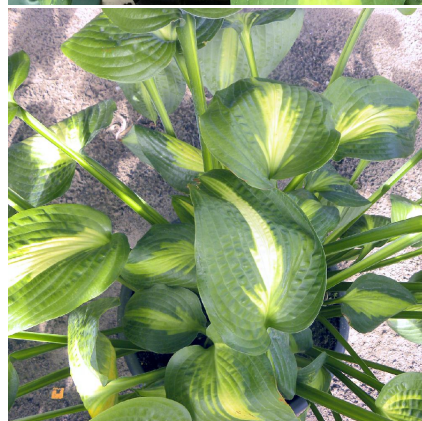

Caractéristiques :

Couleur fleur : lavande

Couleur feuillage :

Hauteur : 0 cm

Feuillaison : aucune

Floraison(s) : Juillet - Août

Type de feuillage: caduc

Exposition : mi-ombre ombre

Type de sol :

Silhouette : Non précisée

HOSTA 'Saint Paul'

Nv 2021

-> [Accéder à la fiche de HOSTA 'Saint Paul' sur www.pepiniere-bretagne.fr](http://www.pepiniere-bretagne.fr)

DESCRIPTION

Informations botaniques

Nom botanique : HOSTA 'Saint Paul'

Famille : Liliaceae

Description de HOSTA 'Saint Paul'

L'HOSTA 'Saint Paul' possède un feuillage épais, cordiforme bleu avec une étroite panachure centrale vert chartreux, virant au vert bleu-vert panaché de jaune doré. Floraison en clochettes lavande très parfumée.

Les HOSTAS sont des plantes vivaces très rustiques offrant une grande diversité de tailles et de feuillages pour lesquels de nombreuses sélectionnements ont été réalisés. Les fleurs surviennent en touffes sur des hampes dépassant le feuillage. Elles sont campanulées nuancées entre le blanc pur et le violet le plus intense. Ce sont des plantes qui apprécient des terres plutôt riches et fraîches, ne se desséchant pas trop durant l'été. Si votre terrain est plutôt sec en été, il leur faudra une exposition ombragée durant les heures chaudes de la journée.

Entretien de HOSTA 'Saint Paul'

Les HOSTA ne demandent aucun entretien. Peut être un suivi, surtout au printemps lors du développement des feuilles. Celles-ci peuvent être attaquées par les limaces. Nous vous conseillons de les badigeonner avec de la bouillie bordelaise incolore. Les limaces n'apprécient pas le cuivre.

Renouveler l'application éventuellement après une grosse pluie.

Les HOSTA apprécient une terre fraîche et relativement riche. Ne pas hésiter à leur mettre une pelletée de compost ou quelques poignées de BOCHEVO durant l'hiver.

EMPLACEMENT

Emplacement de HOSTA 'Saint Paul'

Type de sol de HOSTA 'Saint Paul'

PARTICULARITÉ

HOSTA 'Saint Paul' supporte le climat maritime.

HOSTA 'Saint Paul' supporte le vent.

HOSTA 'Saint Paul' est odorante.

INFORMATIONS COMPLÉMENTAIRE

-> [Accéder à la collection des Toutes les plantes disponible à la vente sur www.pepiniere-bretagne.fr](http://www.pepiniere-bretagne.fr)