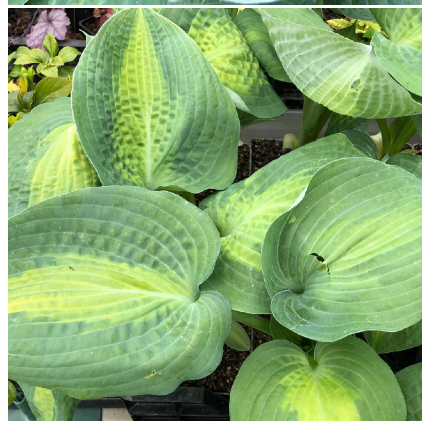

Caractéristiques :

Couleur fleur : lavande

Couleur feuillage :

Hauteur : 0 cm

Feuillaison : aucune

Floraison(s) : Juillet - Août

Type de feuillage: caduc

Exposition : mi-ombre ombre

Type de sol :

Silhouette : Non précisée

HOSTA 'Saint Paul'

Nv 2021

-> [Accéder à la fiche de HOSTA 'Saint Paul' sur www.pepiniere-bretagne.fr](http://www.pepiniere-bretagne.fr)

DESCRIPTION

Informations botaniques

Nom botanique : HOSTA 'Saint Paul'

Famille : Liliaceae

Description de HOSTA 'Saint Paul'

L'HOSTA 'Saint Paul' possède un feuillage épais, cordiforme bleu avec une étroite panachure centrale vert chartreux, virant au vert bleu-vert panaché de jaune doré. Floraison en clochettes lavande très parfumée.

Les HOSTAS sont des plantes vivaces très rustiques offrant une grande diversité de tailles et de feuillages pour lesquels de nombreuses sélectionnements ont été réalisés. Les fleurs surviennent en touffes sur des hampes dépassant le feuillage. Elles sont campanulées nuancées entre le blanc pur et le violet le plus intense. Ce sont des plantes qui apprécient des terres plutôt riches et fraîches, ne se desséchant pas trop durant l'été. Si votre terrain est plutôt sec en été, il leur faudra une exposition ombragée durant les heures chaudes de la journée.

Entretien de HOSTA 'Saint Paul'

Les HOSTA ne demandent aucun entretien. Peut être un suivi, surtout au printemps lors du développement des feuilles. Celles-ci peuvent être attaquées par les limaces. Nous vous conseillons de les badigeonner avec de la bouillie bordelaise incolore. Les limaces n'apprécient pas le cuivre.

Renouveler l'application éventuellement après une grosse pluie.

Les HOSTA apprécient une terre fraîche et relativement riche. Ne pas hésiter à leur mettre une pelletée de compost ou quelques poignées de BOCHEVO durant l'hiver.

EMPLACEMENT

Emplacement de HOSTA 'Saint Paul'

Type de sol de HOSTA 'Saint Paul'

PARTICULARITÉ

HOSTA 'Saint Paul' supporte le climat maritime.

HOSTA 'Saint Paul' supporte le vent.

HOSTA 'Saint Paul' est odorante.

INFORMATIONS COMPLÉMENTAIRE

-> [Accéder à la collection des Toutes les plantes disponible à la vente sur www.pepiniere-bretagne.fr](http://www.pepiniere-bretagne.fr)