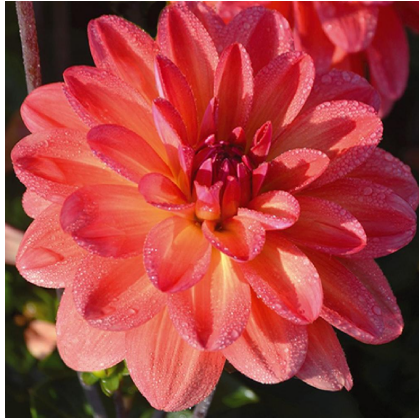

Caractéristiques :

Couleur fleur :

Couleur feuillage : Vert

Hauteur : 0 cm

Feuillaison : aucune

Floraison(s) : aucune

Type de feuillage: caduc

Exposition :

Type de sol :

Silhouette : Non prÃ©cisÃ©

DAHLIA 'Valentino'

-> [Accéder à la fiche de DAHLIA 'Valentino' sur www.pepiniere-bretagne.fr](http://www.pepiniere-bretagne.fr)

DESCRIPTION

Informations botaniques