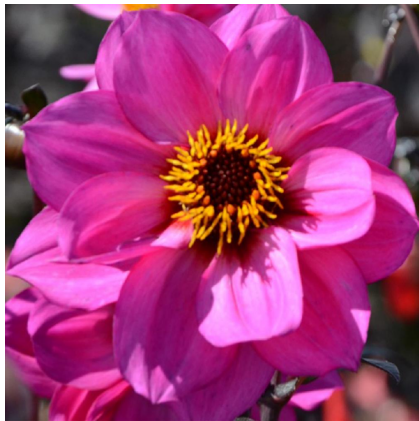

Caractéristiques :

Couleur fleur :

Couleur feuillage : Vert

Hauteur : 0 cm

Feuillaison : aucune

Floraison(s) : aucune

Type de feuillage: caduc

Exposition :

Type de sol :

Silhouette : Non prÃ©cisÃ©

DAHLIA 'Nirvana'

-> [Accéder à la fiche de DAHLIA 'Nirvana' sur www.pepiniere-bretagne.fr](http://www.pepiniere-bretagne.fr)

DESCRIPTION

Informations botaniques

Nom botanique : DAHLIA 'Nirvana'

Famille :

Description de DAHLIA 'Nirvana'

Entretien de DAHLIA 'Nirvana'

EMPLACEMENT

Emplacement de DAHLIA 'Nirvana'

Type de sol de DAHLIA 'Nirvana'

PARTICULARITÉ

INFORMATIONS COMPLÉMENTAIRE

-> [Accéder à la collection des Toutes les plantes disponible à la vente sur www.pepiniere-bretagne.fr](http://www.pepiniere-bretagne.fr)