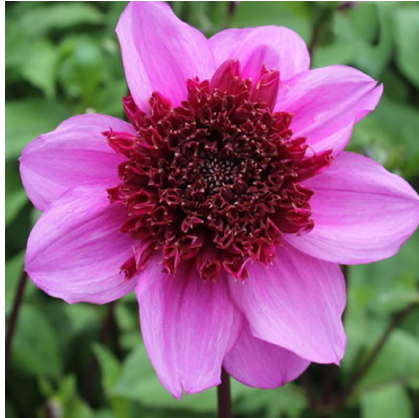

Caractéristiques :

Couleur fleur :

Couleur feuillage : Vert

Hauteur : 0 cm

Feuillaison : aucune

Floraison(s) : aucune

Type de feuillage: caduc

Exposition :

Type de sol :

Silhouette : Non prÃ©cisÃ©

DAHLIA 'Blue Bayou'

-> [Accéder à la fiche de DAHLIA 'Blue Bayou' sur www.pepiniere-bretagne.fr](http://www.pepiniere-bretagne.fr)

DESCRIPTION

Informations botaniques