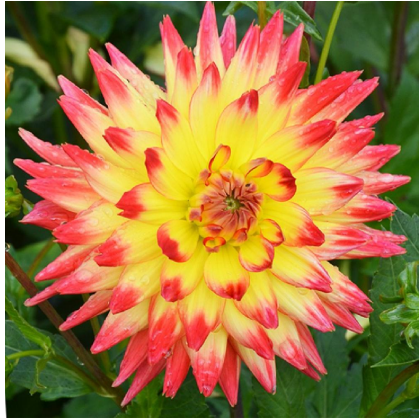

Caractéristiques :

Couleur fleur :

Couleur feuillage : Vert

Hauteur : 0 cm

Feuillaison : aucune

Floraison(s) : aucune

Type de feuillage: caduc

Exposition :

Type de sol :

Silhouette : Non prÃ©cisÃ©

DAHLIA 'Aloha'

-> [Accéder à la fiche de DAHLIA 'Aloha' sur www.pepiniere-bretagne.fr](http://www.pepiniere-bretagne.fr)

DESCRIPTION

Informations botaniques

Nom botanique : DAHLIA 'Aloha'

Famille :

Description de DAHLIA 'Aloha'

Entretien de DAHLIA 'Aloha'

EMPLACEMENT

Emplacement de DAHLIA 'Aloha'

Type de sol de DAHLIA 'Aloha'

PARTICULARITÉ

INFORMATIONS COMPLÉMENTAIRE

-> [Accéder à la collection des Toutes les plantes disponible à la vente sur www.pepiniere-bretagne.fr](http://www.pepiniere-bretagne.fr)