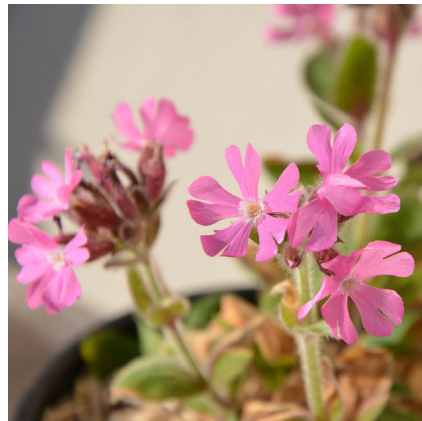

Caractéristiques :

Couleur fleur : Rose

Couleur feuillage : Vert

Hauteur : 0 cm

Feuillaison : aucune

Floraison(s) : Mai - Août

Type de feuillage : caduc

Exposition : soleil

Type de sol :

Silhouette : Non précisée

SILENE dioica 'Rolies Favorite'

-> [Accéder à la fiche de SILENE dioica 'Rolies Favorite' sur www.pepiniere-bretagne.fr](http://www.pepiniere-bretagne.fr)

DESCRIPTION

Informations botaniques

Nom botanique : SILENE dioica 'Rolies Favorite'

Famille : Caryophyllaceae

Description de SILENE dioica 'Rolies Favorite'

Le SILENE dioica 'Rolies Favorite' est une vivace semi-persistante qui, à l'inverse de la plupart des autres silènes, prend un développement conséquent, pouvant atteindre 40/50 cm de hauteur. Les fleurs sont bien roses avec un petit œil blanc. Ce silène est très florifère.

Les SILENE sont des plantes vivaces poussant naturellement en terrains bien exposés en sous-bois ou en plein soleil, dans des terrains plutôt pauvres, même des rocaillies ou éboulis. Il leur faut assurément un sol bien drainé. La forme des feuilles peut être variable. En revanche, les fleurs à 5 pétales crochus entourent un cœur renflé. Elles apparaissent seules ou en bouquets.

Entretien de SILENE dioica 'Rolies Favorite'

Aucun entretien particulier.

EMPLACEMENT

Emplacement de SILENE dioica 'Rolies Favorite'

Type de sol de SILENE dioica 'Rolies Favorite'

PARTICULARITÉ

SILENE dioica 'Rolies Favorite' supporte le climat maritime.

SILENE dioica 'Rolies Favorite' supporte le vent.

SILENE dioica 'Rolies Favorite' est une plante mellifère.

SILENE dioica 'Rolies Favorite' s'utilise en couvre-sol.

INFORMATIONS COMPLÉMENTAIRE

-> [Accéder à la collection des Toutes les plantes disponible à la vente sur www.pepiniere-bretagne.fr](http://www.pepiniere-bretagne.fr)