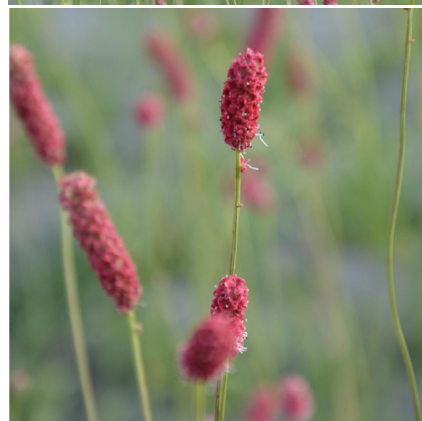

Caractéristiques :

Couleur fleur : Rose

Couleur feuillage :

Hauteur : 0 cm

Feuillaison : aucune

Floraison(s) : Juin - Août

Type de feuillage : caduc

Exposition : soleil mi-ombre

Type de sol :

Silhouette : Non précisée

SANGUISORBA tenuifolia 'Pink Elephant'

-> [Accéder à la fiche de SANGUISORBA tenuifolia 'Pink Elephant' sur www.pepiniere-bretagne.fr](http://www.pepiniere-bretagne.fr)

DESCRIPTION

Informations botaniques

Nom botanique : SANGUISORBA tenuifolia 'Pink Elephant'

Famille : Rosaceae

Description de SANGUISORBA tenuifolia 'Pink Elephant'

Le SANGUISORBA tenuifolia 'Pink Elephant' produit des hampes vigoureuses et lancées, dotées d'inflorescences retombantes roses. Le feuillage bleuâtre est très fin et léger. C'est une belle plante spectaculaire à isoler.

Les SANGUISORBA sont des plantes vivaces développant en fin d'hiver des feuilles basales pennées avec des folioles oblongues très nervurées. Les tiges plutôt fines se terminent par des couvillons allant du rouge au blanc suivant les espèces.

Entretien de SANGUISORBA tenuifolia 'Pink Elephant'

Aucun entretien particulier. Tailler le reste des tiges sèches en fin d'hiver si nécessaire.

EMPLACEMENT

Emplacement de SANGUISORBA tenuifolia 'Pink Elephant'

Type de sol de SANGUISORBA tenuifolia 'Pink Elephant'

PARTICULARITÉ

INFORMATIONS COMPLÉMENTAIRE

-> [Accéder à la collection des Toutes les plantes disponible à la vente sur www.pepiniere-bretagne.fr](http://www.pepiniere-bretagne.fr)