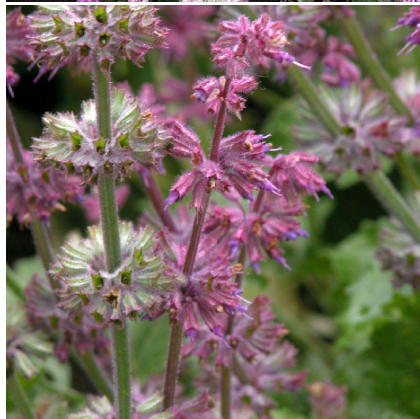

Caractéristiques :

Couleur fleur : Pourpre

Couleur feuillage :

Hauteur : 0 cm

Feuillaison : aucune

Floraison(s) : Juin - Août

Type de feuillage: caduc

Exposition :

Type de sol :

Silhouette : Non précisée

SALVIA verticillata 'Purple Rain'

-> [Accéder à la fiche de SALVIA verticillata 'Purple Rain' sur www.pepiniere-bretagne.fr](http://www.pepiniere-bretagne.fr)

DESCRIPTION

Informations botaniques

Nom botanique : SALVIA verticillata 'Purple Rain'

Famille : Lamiaceae

Description de SALVIA verticillata 'Purple Rain'

Sauge

H= 40 cm

Flor.: juin ? ao?t

Florif?re, de culture facile en sol ordinaire.