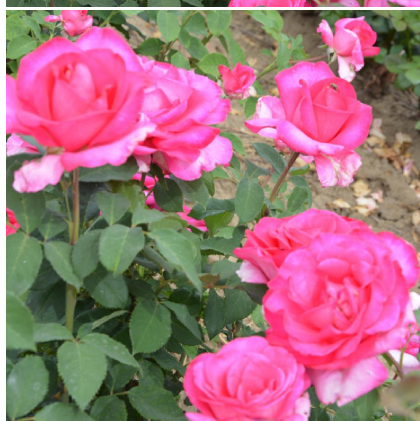

ROSA 'XXL'®

-> [Accéder à la fiche de ROSA 'XXL'® sur www.pepiniere-bretagne.fr](http://www.pepiniere-bretagne.fr)

DESCRIPTION

Informations botaniques

Nom botanique : ROSA 'XXL'®

Famille : Rosaceae

Description de ROSA 'XXL'®

H= 1 à 2 m - L= 0,5 à 1 m

Remontant - Flor.: mai à octobre

Buisson vigoureux érigé.

Fleurs doubles d'une dimension exceptionnelle de couleur rose vif aux reflets lilas, portées par de grandes tiges.

Idéales pour les bouquets de fleurs coupées.

Feuillage vert foncé, sain et brillant.

Parfum très puissant.

Entretien de ROSA 'XXL'®

Entretien:

Une première taille longue peut être réalisée en fin de saison, vers novembre, pour l'esthétique de la plante. Si vous souhaitez taillez plus court, attendre la fin des grands froids potentiels, environ fin mars/début avril.

Pour les buissons à grosses fleurs, retaillez environ 0.5cm au dessus d'un oeil extérieur.

EMPLACEMENT

Emplacement de ROSA 'XXL'®

Type de sol de ROSA 'XXL'®

PARTICULARITÉ

ROSA 'XXL'® supporte le climat maritime.

ROSA 'XXL'® supporte le vent.

ROSA 'XXL'® est odorante .

INFORMATIONS COMPLÉMENTAIRE

-> [Accéder à la collection des Toutes les plantes disponible à la vente sur www.pepiniere-bretagne.fr](http://www.pepiniere-bretagne.fr)