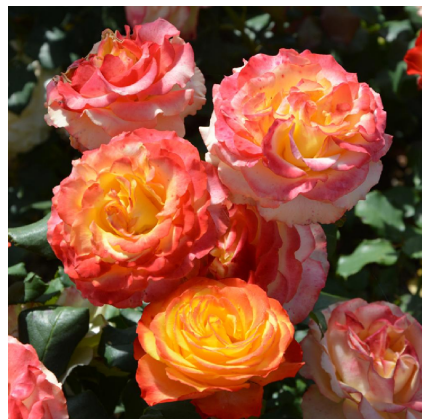

Caractéristiques :

Couleur fleur : Bicolore

Couleur feuillage : Vert

Hauteur : 0 cm

Feuillaison : aucune

Floraison(s) : Juin - Novembre

Type de feuillage: caduc

Exposition : soleil

Type de sol :

Silhouette : Non prÃ©cisÃ©

ROSA 'Etna'® (Tige)

-> [Accéder à la fiche de ROSA 'Etna'® (Tige) sur www.pepiniere-bretagne.fr](http://www.pepiniere-bretagne.fr)

DESCRIPTION

Informations botaniques

Nom botanique : ROSA 'Etna'® (Tige)

Famille : Rosaceae

Description de ROSA 'Etna'® (Tige)

Entretien de ROSA 'Etna'® (Tige)

EMPLACEMENT

Emplacement de ROSA 'Etna'® (Tige)

Type de sol de ROSA 'Etna'® (Tige)

PARTICULARITÉ

ROSA 'Etna'® (Tige) supporte le climat maritime.

ROSA 'Etna'® (Tige) supporte le vent.

INFORMATIONS COMPLÉMENTAIRE

-> [Accéder à la collection des Toutes les plantes disponible à la vente sur www.pepiniere-bretagne.fr](http://www.pepiniere-bretagne.fr)