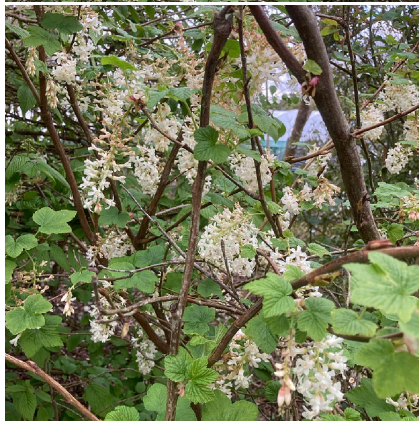

RIBES sanguineum 'White Icicle'

NV 2021

-> [Accéder à la fiche de RIBES sanguineum 'White Icicle' sur www.pepiniere-bretagne.fr](http://www.pepiniere-bretagne.fr)

DESCRIPTION

Informations botaniques

Nom botanique : RIBES sanguineum 'White Icicle'

Famille : Grossulariaceae

Description de RIBES sanguineum 'White Icicle'

Le RIBES sanguineum 'White Icicle', appelé également 'cassis-fleur' ou 'Groseillier à fleurs', est un arbuste bien connu de la famille des grossulariaceae. En effet, le petit arbuste caduc est annonciateur du printemps dans de nombreux jardins. Il tire son succès de sa robustesse, de sa floraison parfumée et de sa simplicité de culture et de multiplication. C'est l'arbuste incontournable de nos parents et grands-parents. En haie ou en isolé, il remplit son rôle avec bonheur, montant au maximum à 2m de hauteur pour 1/1.5m de large. Le RIBES sanguineum 'White Icicle' est une variante aux fleurs blanches. Celles-ci pendent en grappes de 5 à 10 cm de longueur. Les feuilles vert foncé au-dessus, pubescentes au revers sont arrondies et dotées de 3 à 5 lobes. Très rustique, c'est une plante qui supportera le bord de mer. Enfin, elle fait aussi le bonheur des abeilles en fin d'hiver, lorsqu'elles ont le plus besoin de nourriture.

Entretien de RIBES sanguineum 'White Icicle'

Aucun entretien particulier. Faire un suivi en arrosage toute la première année de plantation par temps sec. (un seau de 2 ou 3 l/semaine)

EMPLACEMENT

Emplacement de RIBES sanguineum 'White Icicle'

Type de sol de RIBES sanguineum 'White Icicle'

PARTICULARITÉ

RIBES sanguineum 'White Icicle' supporte le climat maritime.

RIBES sanguineum 'White Icicle' supporte le vent.

RIBES sanguineum 'White Icicle' est odorante .

INFORMATIONS COMPLÉMENTAIRE

-> [Accéder à la collection des Toutes les plantes disponible à la vente sur www.pepiniere-bretagne.fr](http://www.pepiniere-bretagne.fr)