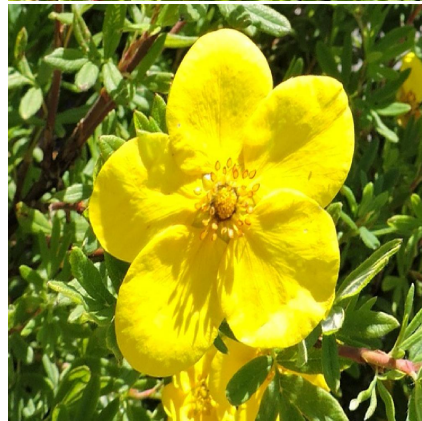

Caractéristiques :

Couleur fleur : Jaune

Couleur feuillage : Vert

Hauteur : 0 cm

Feuillaison : aucune

Floraison(s) : Juin - Août

Type de feuillage : caduc

Exposition : soleil

Type de sol :

Silhouette : Non précisée

POTENTILLA fruticosa 'Goldfinger'

-> [Accéder à la fiche de POTENTILLA fruticosa 'Goldfinger' sur www.pepiniere-bretagne.fr](http://www.pepiniere-bretagne.fr)

DESCRIPTION

Informations botaniques

Nom botanique : POTENTILLA fruticosa 'Goldfinger'

Famille : Rosaceae

Description de POTENTILLA fruticosa 'Goldfinger'

La POTENTILLA fruticosa 'Goldfinger' est un petit arbuste buissonnant de la famille des rosaceae. Les potentilles fruticosa sont originaires de toute l'hémisphère nord, hormis les zones les plus froides. Tolérant quasiment tous les sols, sauf trop humides, ces petits arbustes sans soucis s'intègrent parfaitement dans des massifs accompagnés de vivaces et de quelques arbustes persistants. Il est aussi possible de les utiliser en haie basse, leur branchage dense se taillant très bien. L'exposition sera au soleil ou mi-ombre. Les feuilles vert foncé, de 3 à 7 folioles elliptiques ou linéaires, font de 1 à 3 cm de longueur. Les fleurs jaunes en forme de coupe mesurent de 2/3 cm de diamètre s'épanouissent de juin à septembre. Ce sont des petits arbustes sans soucis qui mériteraient une place bien plus importante dans les jardins, tant leur robustesse et le peu d'entretien nécessaire font merveille. La POTENTILLA fruticosa 'Goldfinger' fera entre 50 à 60 cm de hauteur pour 70/80 de large.

Entretien de POTENTILLA fruticosa 'Goldfinger'

aucun entretien particulier sur ce type de plante.

EMPLACEMENT

Emplacement de POTENTILLA fruticosa 'Goldfinger'

Type de sol de POTENTILLA fruticosa 'Goldfinger'

PARTICULARITÉ

POTENTILLA fruticosa 'Goldfinger' supporte le climat maritime.

POTENTILLA fruticosa 'Goldfinger' supporte le vent.

POTENTILLA fruticosa 'Goldfinger' est une plante mellifère.

INFORMATIONS COMPLÉMENTAIRE

-> [Accéder à la collection des Toutes les plantes disponible à la vente sur www.pepiniere-bretagne.fr](http://www.pepiniere-bretagne.fr)