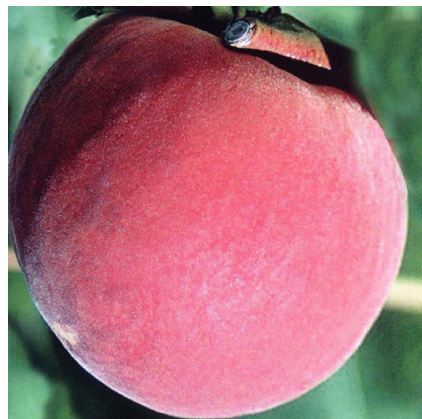

Caractéristiques :

Couleur fleur : Rose

Couleur feuillage : Vert

Hauteur : 0 cm

Feuillaison : aucune

Floraison(s) : Février - Avril

Type de feuillage: caduc

Exposition : soleil

Type de sol :

Silhouette : Non précisée

Pêcher 'Bénédicté'

-> [Accéder à la fiche de Pêcher 'Bénédicté' sur www.pepiniere-bretagne.fr](http://www.pepiniere-bretagne.fr)

DESCRIPTION

Informations botaniques

Nom botanique : Pêcher 'Bénédicté'

Famille : Rosaceae

Description de Pêcher 'Bénédicté'

Le Pêcher 'Bénédicté' produit de gros fruits à chair blanche, savoureuse, sucrée et légèrement acidulée. Il s'agit d'une variété à fructification précoce qui devrait arriver à maturité fin août, début septembre en Bretagne nord.

Le pêcher 'Bénédicté' est une variété très rustique que nous acceptons de commercialiser pour sa résistance exceptionnelle à la cloque. Cette qualité est indispensable dans nos contrées pluvieuses. En effet, dans notre démarche vers des produits sains et sans produit chimique, nous avons légèrement élargi notre gamme de pêchers à cette nouvelle variété. Il s'agit d'ailleurs d'un pêcher beaucoup planté en agriculture biologique.

Entretien de Pêcher 'Bénédicté'

Les pêchers n'aime pas vraiment qu'on les bricole. La taille pouvant provoquer l'introduction de maladies par les cicatrices.

EMPLACEMENT

Emplacement de Pêcher 'Bénédicté'

Type de sol de Pêcher 'Bénédicté'

PARTICULARITÉ

Pêcher 'Bénédicté' supporte le climat maritime.

Pêcher 'Bénédicté' supporte le vent.

Pêcher 'Bénédicté' est une plante mellifère.

INFORMATIONS COMPLÉMENTAIRE

-> [Accéder à la collection des Toutes les plantes disponible à la vente sur www.pepiniere-bretagne.fr](http://www.pepiniere-bretagne.fr)