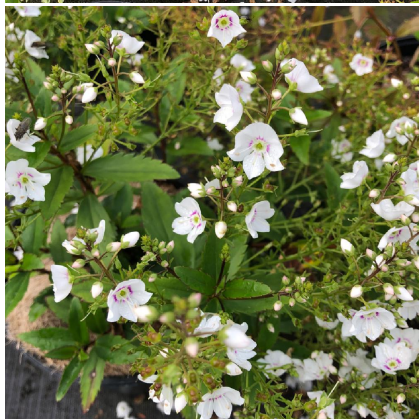

Caractéristiques :

Couleur fleur : blanche

Couleur feuillage : Vert

Hauteur : 0 cm

Feuillaison : aucune

Floraison(s) : Mai - Septembre

Type de feuillage: persistant

Exposition : soleil

Type de sol :

Silhouette : Non précisée

PARAHEBE catarractae 'Avalanche'

Nv 2021

-> [Accéder à la fiche de PARAHEBE catarractae 'Avalanche' sur www.pepiniere-bretagne.fr](http://www.pepiniere-bretagne.fr)

DESCRIPTION

Informations botaniques

Nom botanique : PARAHEBE catarractae 'Avalanche'

Famille : Scrophulariaceae

Description de PARAHEBE catarractae 'Avalanche'

Le PARAHEBE catarractae 'Avalanche' forme un touffe ?tal?e et tapissante dot?e d'un feuillage bien vert. La plante se marcotte sur le sol au fil de son d?veloppement. La floraison est spectaculaire en ?pis de fleurs blanches durant deux ? trois mois.

Les PARAHEBE sont des sous-arbrisseaux persistants ou semi-persistants, originaires d'Oc?anie. Ils poussent dans des sols pauvres et caillouteux, des ?boulis. Les feuilles sont arrondies port?es par un p?tiole tr?s court. Les fleurs apparaissent en ?t? au-dessus du feuillage, en grappe avec des formes en coupe ?toil?e.

Entretien de PARAHEBE catarractae 'Avalanche'

Aucun entretien particulier.

EMPLACEMENT

Emplacement de PARAHEBE catarractae 'Avalanche'

Type de sol de PARAHEBE catarractae 'Avalanche'

PARTICULARITÉ

PARAHEBE catarractae 'Avalanche' supporte le climat maritime.

PARAHEBE catarractae 'Avalanche' supporte le vent.

PARAHEBE catarractae 'Avalanche' est une plante à feuillage persistant.

PARAHEBE catarractae 'Avalanche' s'utilise en couvre-sol.

INFORMATIONS COMPLÉMENTAIRE

-> [Accéder à la collection des Toutes les plantes disponible à la vente sur www.pepiniere-bretagne.fr](http://www.pepiniere-bretagne.fr)