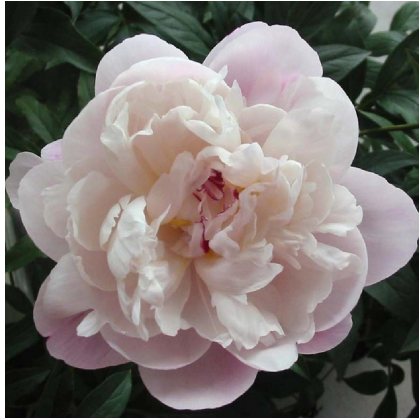

Caractéristiques :

Couleur fleur : blanc à rose

Couleur feuillage :

Hauteur : 0 cm

Feuillaison : aucune

Floraison(s) : Mai - Mai

Type de feuillage : caduc

Exposition : soleil mi-ombre

Type de sol :

Silhouette : Non précisée

PAEONIA 'Vogue'

[-> Accéder à la fiche de PAEONIA 'Vogue' sur www.pepiniere-bretagne.fr](http://www.pepiniere-bretagne.fr)

DESCRIPTION

Informations botaniques

Nom botanique : PAEONIA 'Vogue'

Famille : Paeoniaceae

Description de PAEONIA 'Vogue'

LA PAEONIA 'Vogue' est une herbacée produisant des fleurs doubles rose pâle avec un centre blanc. Les PAEONIA ou pivoines sont réparties en trois groupes bien distincts : Les herbacées, les arbustives (suffruticosa) et les Itoh, celles-ci étant hybrides des deux premières.

- Les herbacées sont des plantes vivaces caduques développant relativement tôt au printemps des feuilles sur des tiges basales. Puis se développent des tiges florales pouvant atteindre 60 cm de hauteur. Ces tiges se divisent dans la partie haute afin de produire plusieurs fleurs. Celle-ci peuvent être simple avec une corolle de pétales entourant un gros pistil souvent jaune, très intéressant pour les insectes, soit doubles bien denses. Les pivoines sont plus ou moins odorantes, avec une odeur plus ou moins agréable suivant le cultivar.